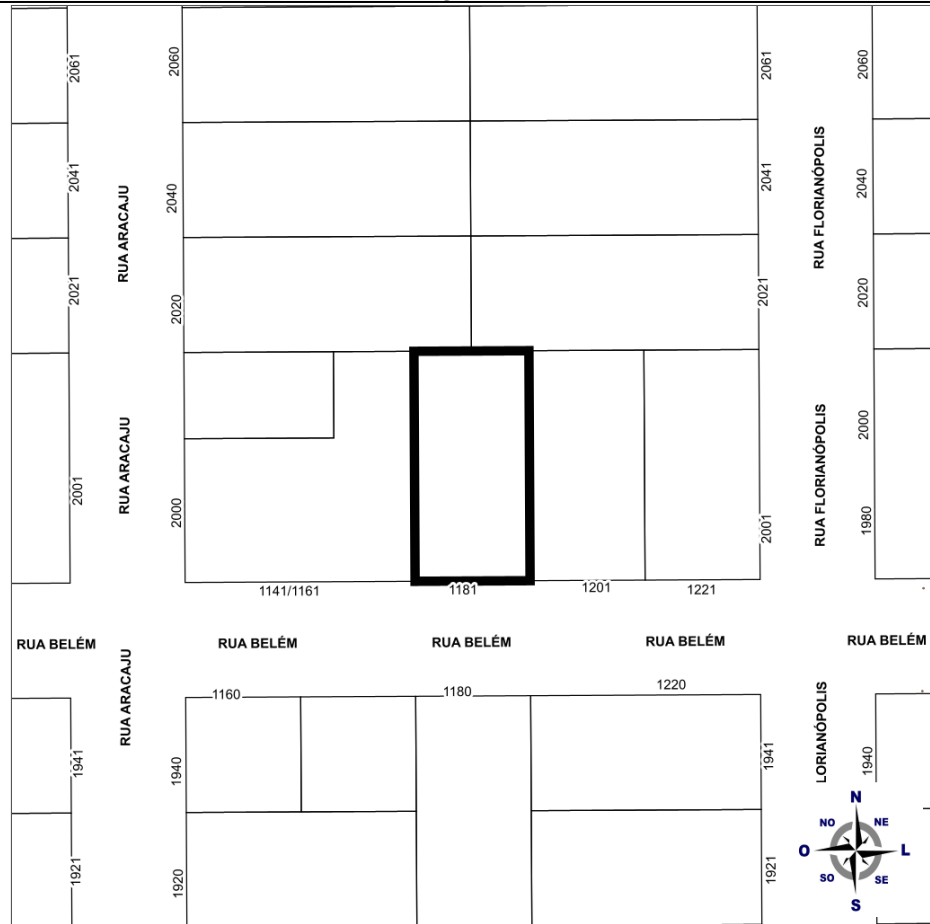

ENDEREÇO DO IMÓVEL

LOGRADOURO: RUA BELEM, 1181
COMPLEMENTO:

BAIRRO: NOVO SARANDI

INFORMAÇÕES DO REGISTRO DO IMÓVEL

OFÍCIO	MATRÍCULA	QUADRA	LOTE	LOTEAMENTO
		0080	0003	VILA NOVO SARANDI

INFORMAÇÕES DO TERRENO

ÁREA:	800.00	FRENTE:	20.00	LATERAL DIREITA:	40.00
QUOTA:	800.00	FUNDOS:	20.00	LATERAL ESQUERDA:	40.00

MAPA DE LOCALIZAÇÃO

24°33'40.970"S
53°54'31.005"W

INFORMAÇÕES DAS EDIFICAÇÕES

EDIF.	ÁREA (M ²)	MATERIAL	PAV.	ANO LANÇ.	ALVARÁ	DT.ALVARÁ	HABITE-SE	DT.HABITE-SE	SITUAÇÃO
1	63,00	Alv Simp	1	1964					NADA CONSTA
2	45,54	Alv Simp	1	1970					NADA CONSTA