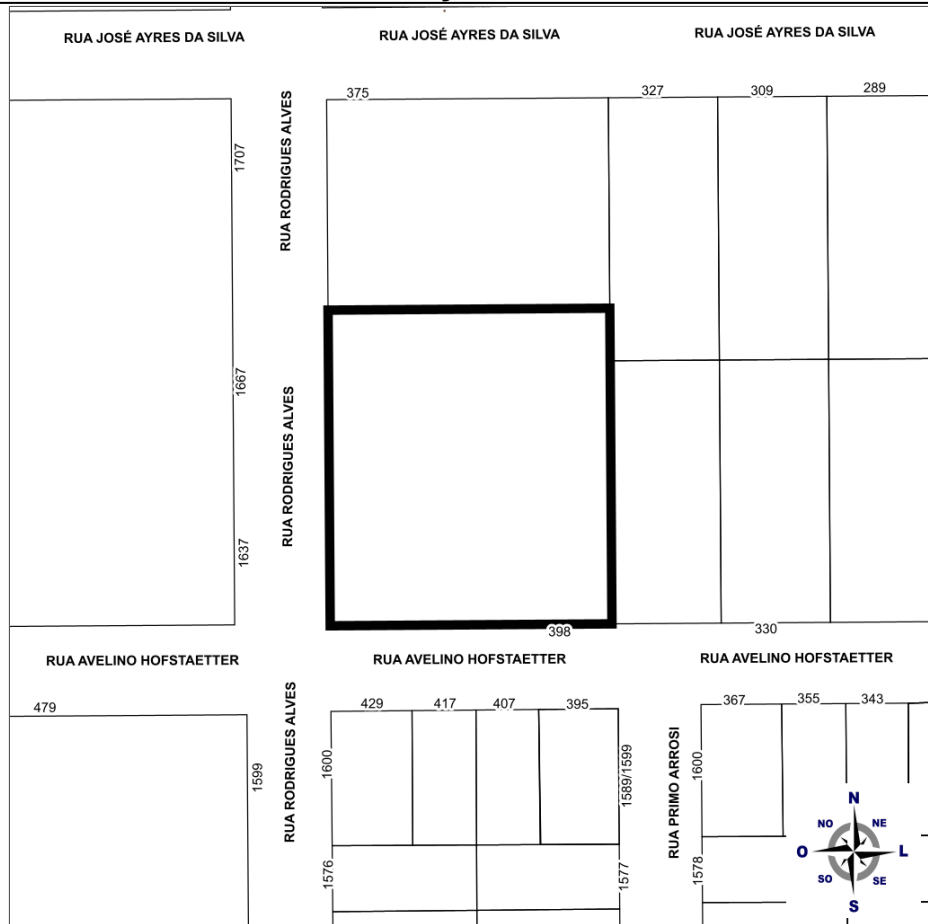

ENDEREÇO DO IMÓVEL

LOGRADOURO: RUA AVELINO HOFSTAETTER, 0398/0430
ESQUINA: RUA RODRIGUES ALVES, 1668;
COMPLEMENTO:

BAIRRO: JARDIM COOPAGRO

INFORMAÇÕES DO REGISTRO DO IMÓVEL

OFÍCIO	MATRÍCULA	QUADRA	LOTE	LOTEAMENTO
		0092	0476	C.I.FLORENT. GUBIANI

INFORMAÇÕES DO TERRENO

ÁREA:	2690.10	FRENTE:	54.90	LATERAL DIREITA:	49.00
QUOTA:	2690.10	FUNDOS:	54.90	LATERAL ESQUERDA:	49.00

MAPA DE LOCALIZAÇÃO

24°42'31.144"S
53°46'3.914"W

INFORMAÇÕES DAS EDIFICAÇÕES

EDIF.	ÁREA (M ²)	MATERIAL	PAV.	ANO LANÇ.	ALVARÁ	DT.ALVARÁ	HABITE-SE	DT.HABITE-SE	SITUAÇÃO
1	600,00	Alv Simp	1	2002	519/2001	16/07/2001		02/10/2002	REGULAR
2	250,00	Alv Simp	1	2002	284/2002	10/04/2002			NADA CONSTA
3	498,00	Alv Simp	1	2006					NADA CONSTA
4	613,00	Alv Simp	1	2010					NADA CONSTA