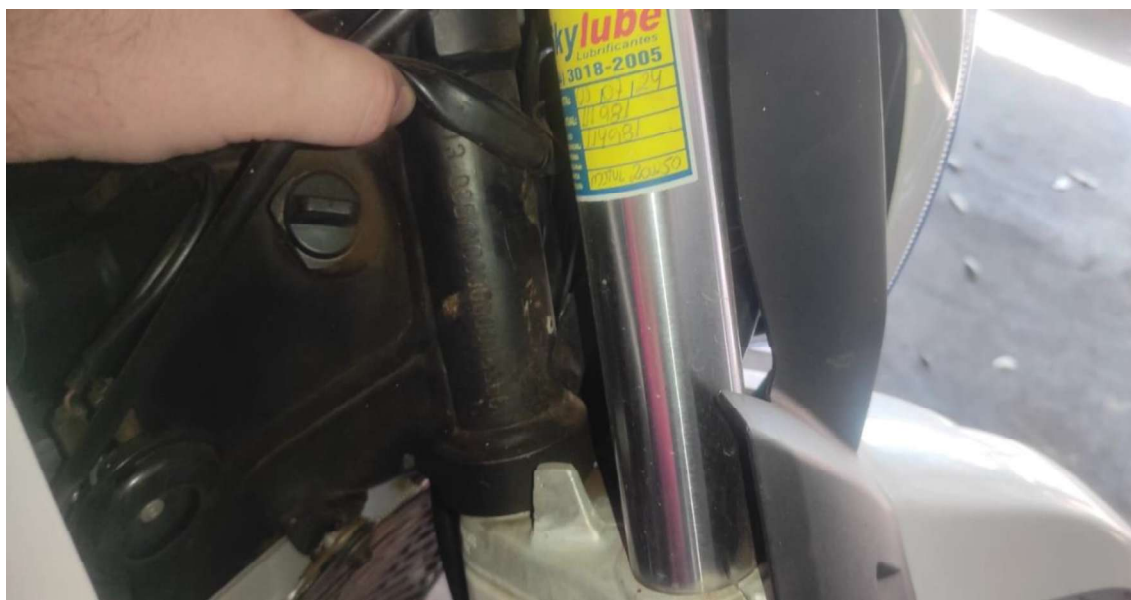

Rua José Leite de Carvalho, nº 74 – Jardim Higienópolis – Fone/Fax: (43) 3025-2288

Londrina – Pr – Cep: 86.015-290
e-mail: jorgeespolador@hotmail.com
site: www.jeleiloes.com.br