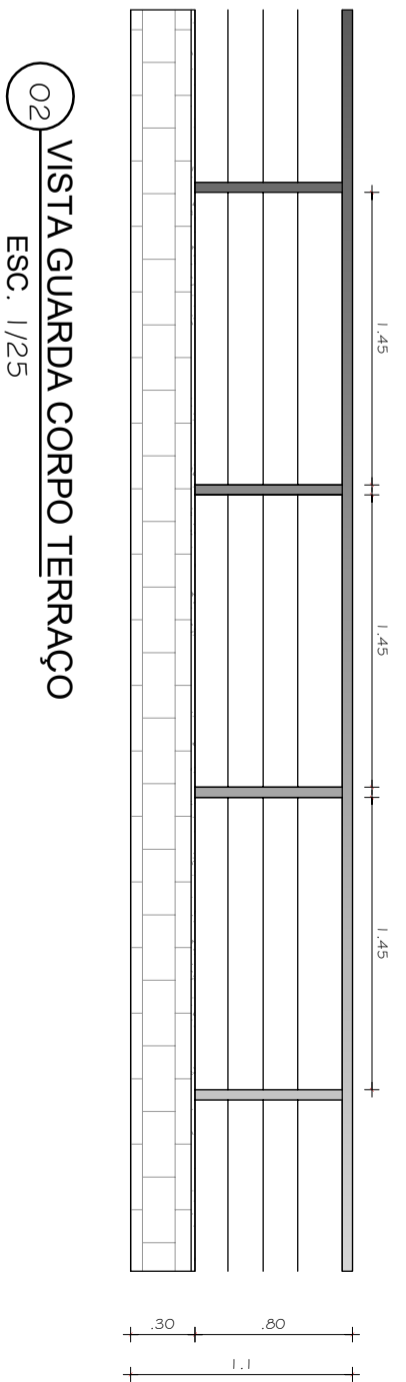

01 PLANTA BAIXA - TERRAÇO
ESC. 1/75

03 VISTA GUARDA CORPO ESCADA
ESC. 1/25

02 VISTA GUARDA CORPO TERRAÇO
ESC. 1/25

DA. HORA		Rua Barão da Torre, 631/01 - Ipanema Rio de Janeiro www.biancardahora.com.br + 55 21 2259 7605	
ARQUITETURA E INTERIORES		PRANCHA REVISÃO: 04 27	
PLANTA: LAYOUT - TERRAÇO	ESC.: 1/75	DATA: 13/02/2017	
PROJETO: PROD. CINERAMA	CLIENTE: MÁRIO NAKAMURA		