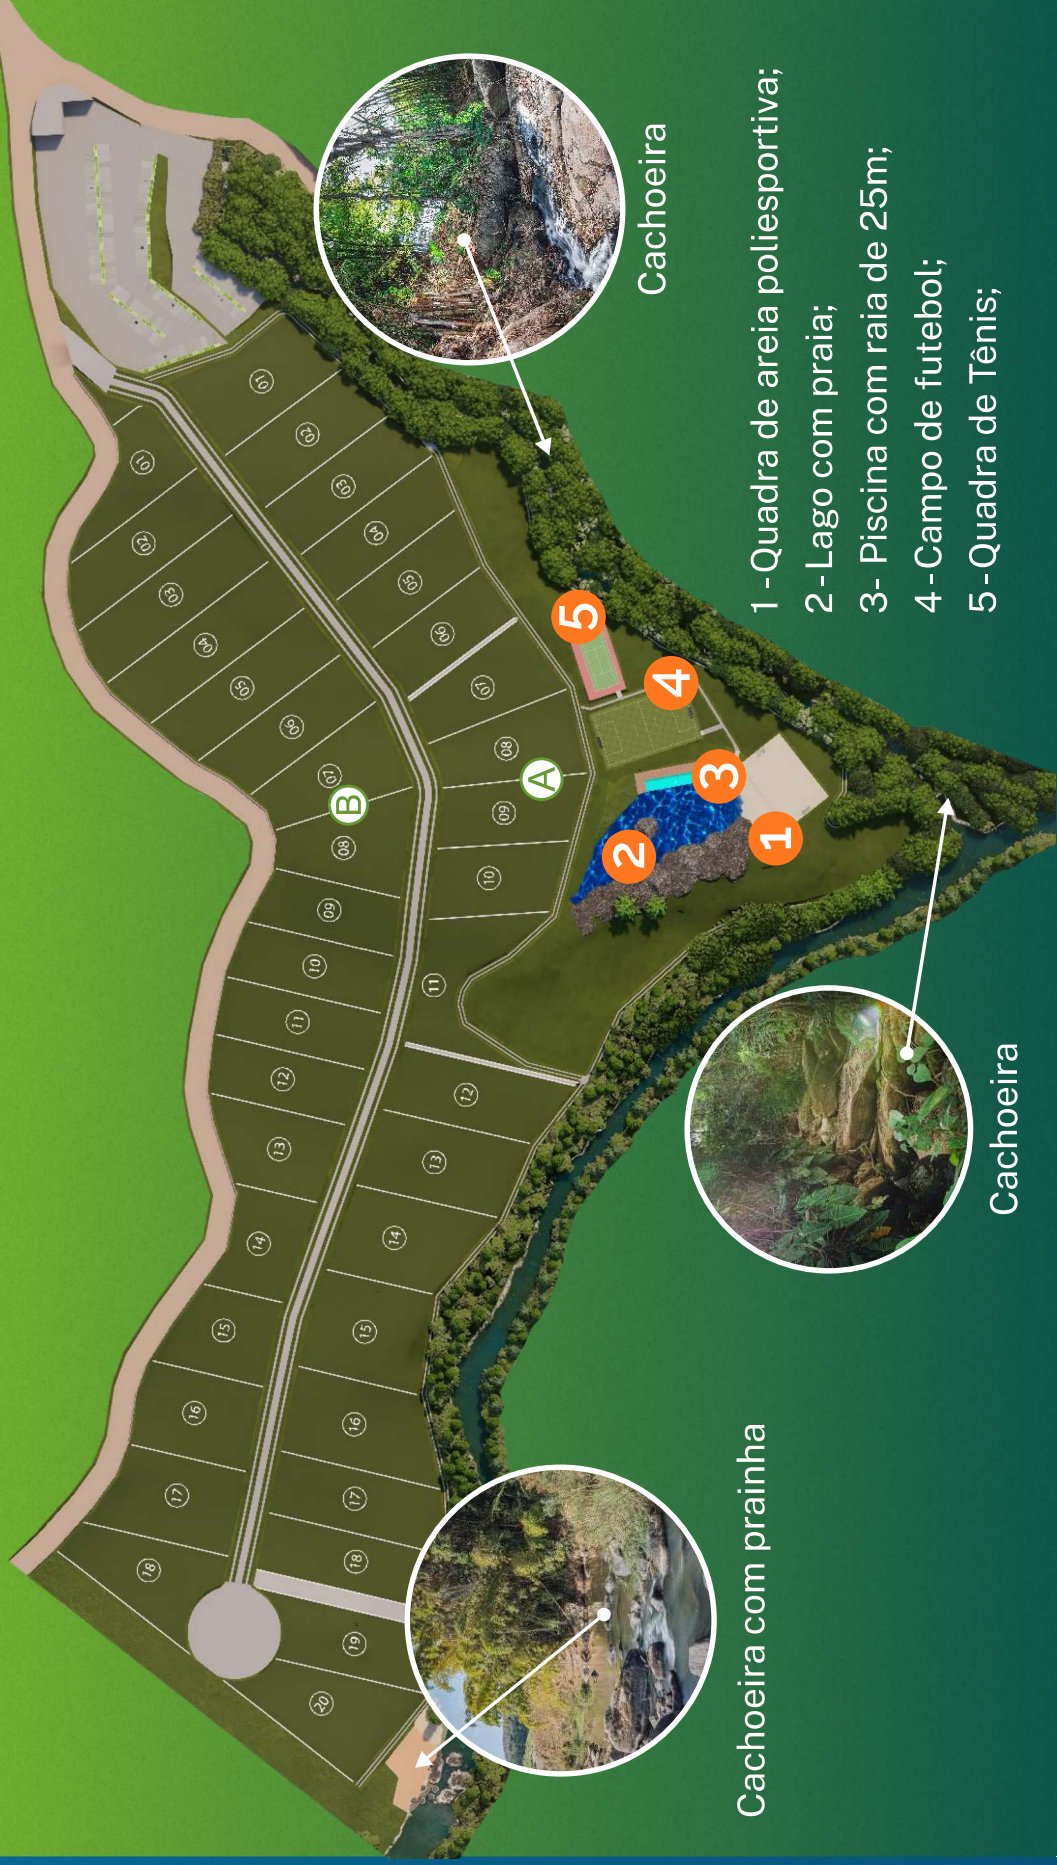

## Condomínio com INFRAESTRUTURA COMPLETA

• Mimbeca  
Hobby Park

- Lotes residenciais a partir de 1.400m<sup>2</sup>;
- Redes de água e energia;
- Ruas pavimentadas;
- Internet fibra-óptica;
- Portaria com câmeras de identificação de placa veicular e facial.

Portaria com Sistema de  
Monitoramento por câmeras  
com reconhecimento facial e  
de placas.

# INFRAESTRUTURA

Ruas pavimentadas

Cachoeira com prainha

Cachoeira

Cachoeira

- 1 - Quadra de areia poliesportiva;
- 2 - Lago com praia;
- 3 - Piscina com raia de 25m;
- 4 - Campo de futebol;
- 5 - Quadra de Tênis;

- 1 - Quadra de areia poliesportiva;
- 2 - Lago com praia;
- 3- Piscina com raia de 25m;
- 4- Campo de futebol;
- 5- Quadra de Tênis;

Lago com praia e  
piscina com raia de 25m

Quadra de areia poliesportiva para futebol, beach tennis, futevôlei e vôlei.