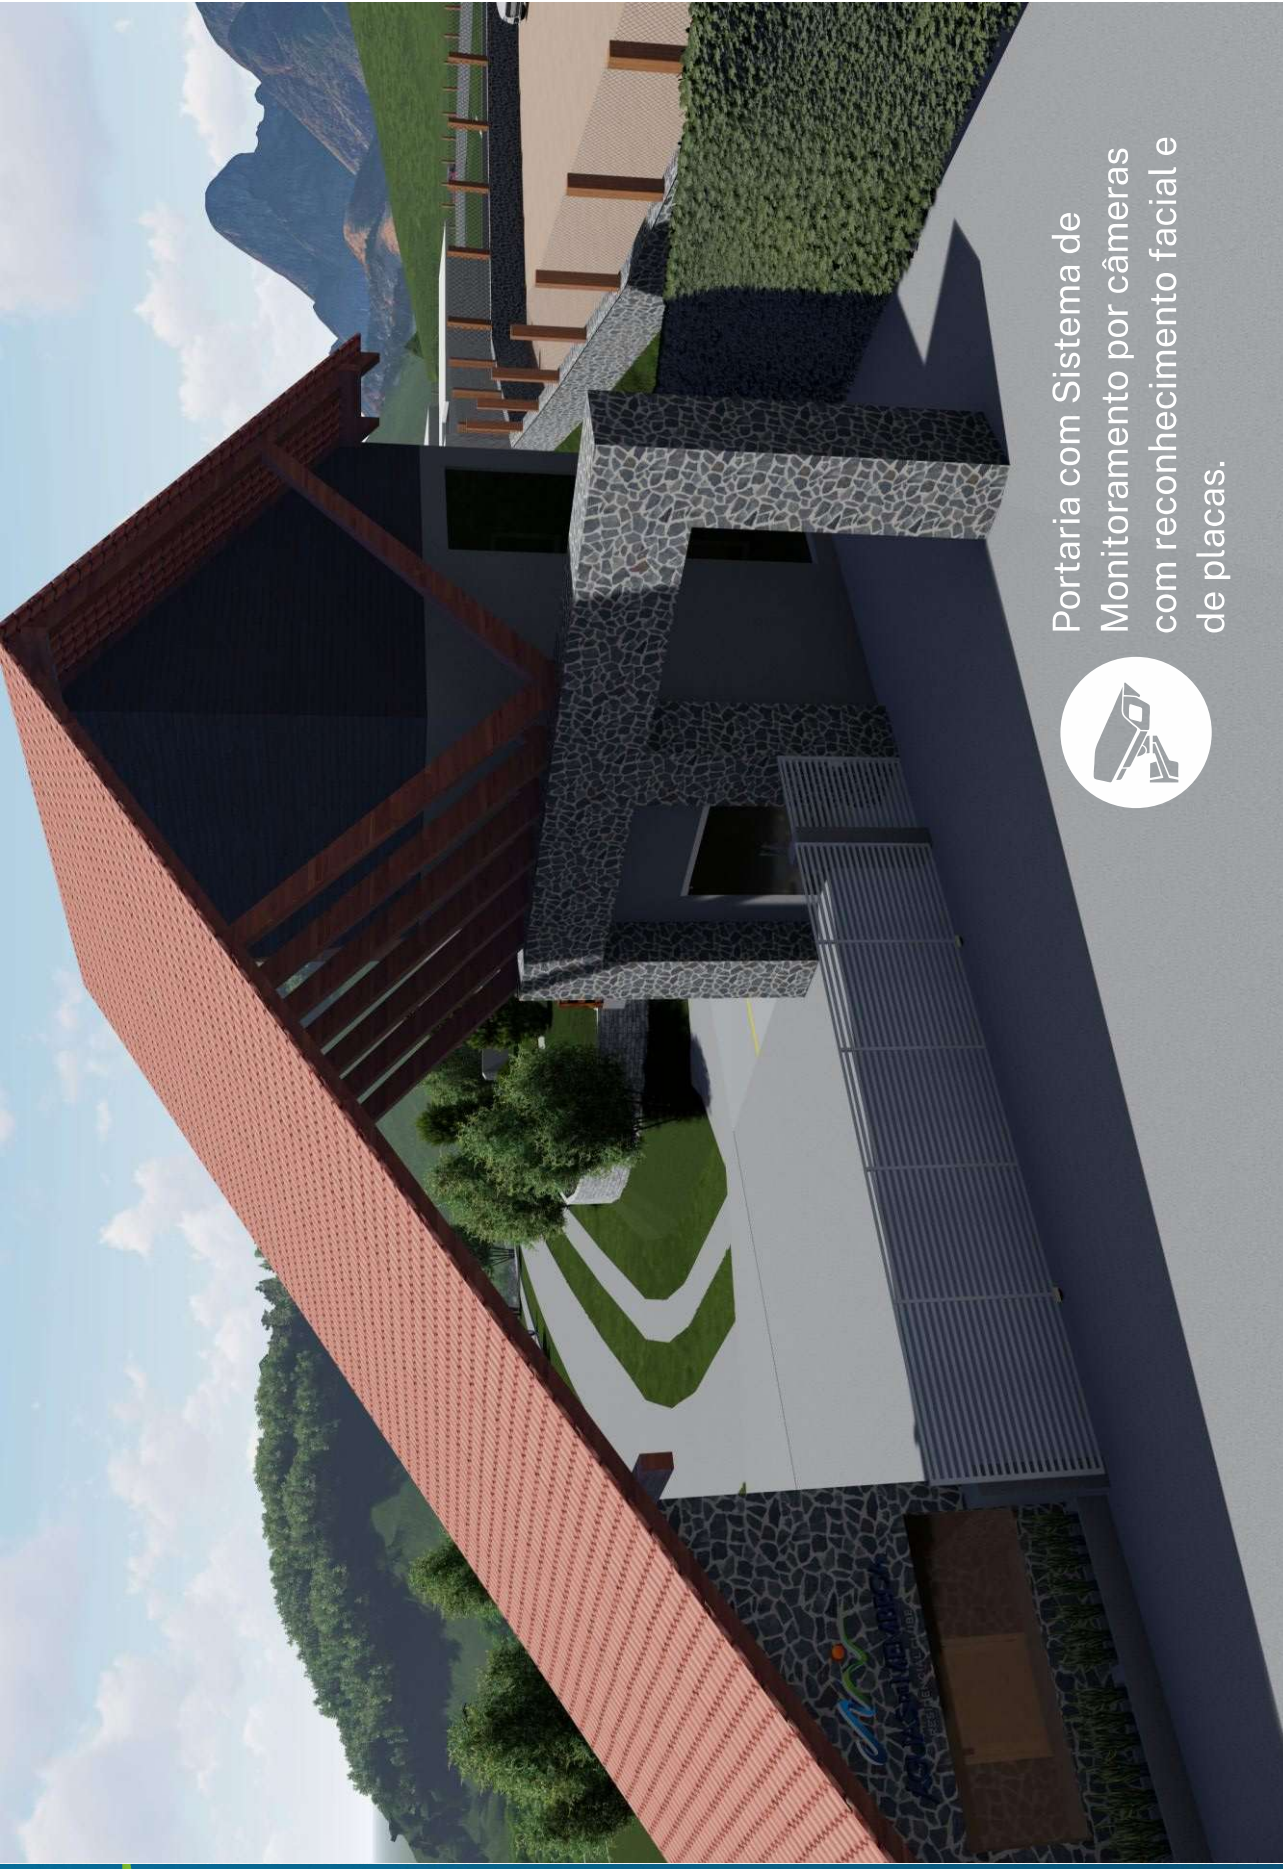

# APRESENTAÇÃO

O Águas de Membeca Residencial Clube é um loteamento cercado de muito verde e com infraestrutura completa para quem busca paz, tranquilidade, lazer e qualidade de vida.

Localizado em Membeca, município de Paraíba do Sul/RJ, o Residencial será um dos maiores empreendimentos imobiliários da região serrana do RJ e com alto potencial de valorização.

# LOCALIZAÇÃO

  
ÁGUAS DE MOMBECA  
RESIDENCIAL CLUBE

SECRETÁRIO

ITAIPAVA

PETRÓPOLIS

TERESÓPOLIS

## Condomínio com INFRAESTRUTURA COMPLETA

• Mimbeca  
Hobby Park

- Lotes residenciais a partir de 1.400m<sup>2</sup>;
- Redes de água e energia;
- Ruas pavimentadas;
- Internet fibra-óptica;
- Portaria com câmeras de identificação de placa veicular e facial.