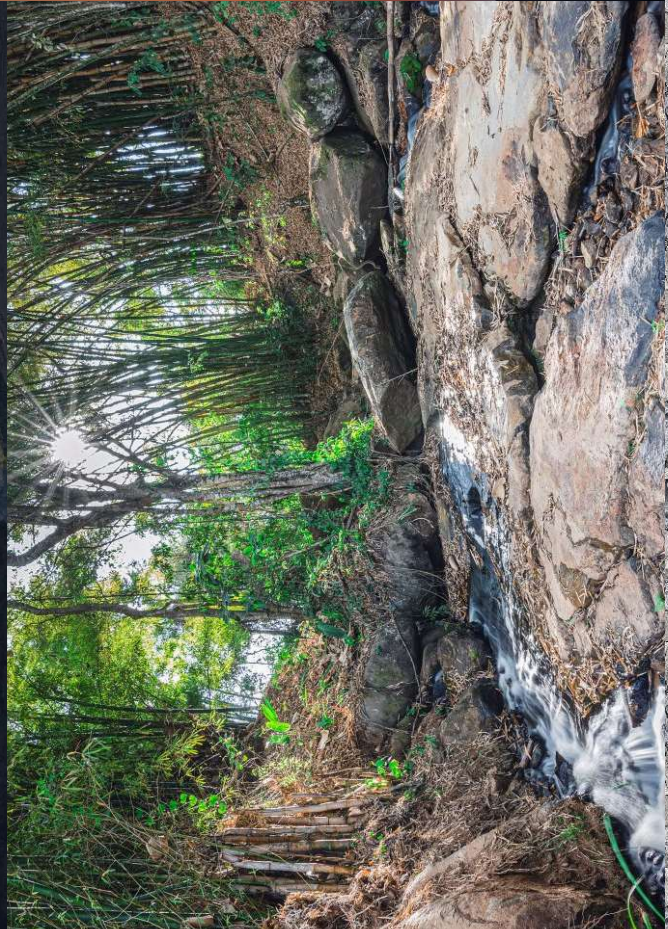

# APRESENTAÇÃO

O Águas de Membeca Residencial Clube é um loteamento cercado de muito verde e com infraestrutura completa para quem busca paz, tranquilidade, lazer e qualidade de vida.

Localizado em Membeca, município de Paraíba do Sul/RJ, o Residencial será um dos maiores empreendimentos imobiliários da região serrana do RJ e com alto potencial de valorização.

# IMAGENS LOCAIS