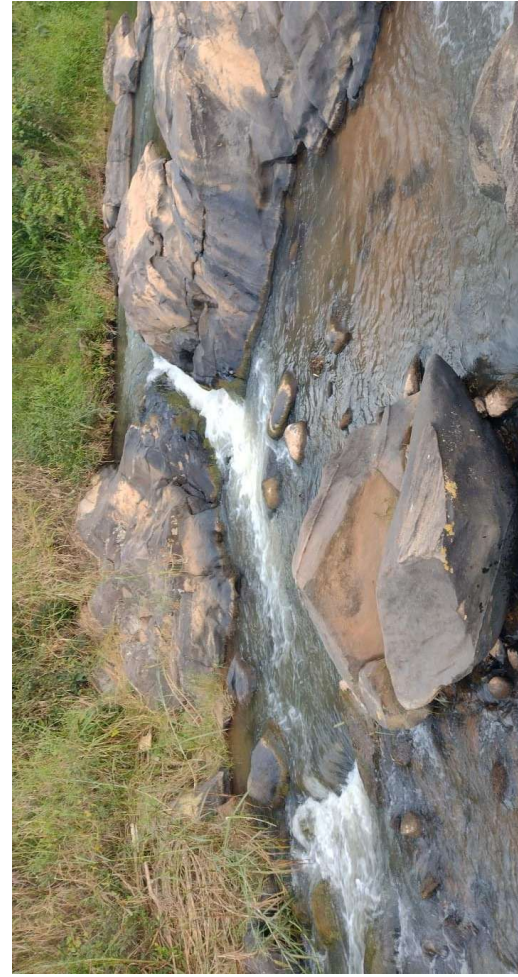

# Visita

Terreno Aguas de Menbeca –  
Paraíba do Sul – RJ

Entrada principal, a mesma já em fase de finalização, irá receber os portões e tijolinho da garita.

Salão de festas pronto, sendo o mesmo ponto de vendas atual dos terrenos, onde iniciará a fase 2 do condomínio com a liberação de mais 8 lotes.

Lote fica localizado em frente as áreas de lazer do empreendimento. ( quadras, área de piscina e lago )

Empreendimento também conta com obras avançadas e alguns lotes já sendo construídos, nas áreas de lazer também será vinculada uma praia artificial próximo a queda de água.