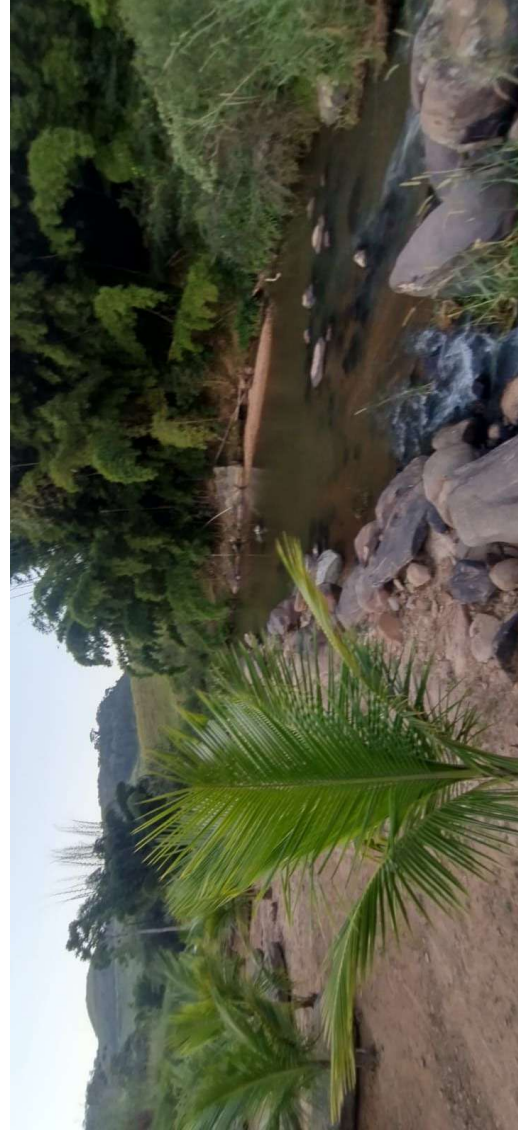

# Visita

Terreno Aguas de Menbeca –  
Paraíba do Sul – RJ

Entrada principal, a mesma já em fase de finalização, irá receber os portões e tijolinho da garita.

Salão de festas pronto, sendo o mesmo ponto de vendas atual dos terrenos, onde iniciará a fase 2 do condomínio com a liberação de mais 8 lotes.

Lote fica localizado em frente as áreas de lazer do empreendimento. ( quadras, área de piscina e lago )

Empreendimento também conta com obras avançadas e alguns lotes já sendo construídos, nas áreas de lazer também será vinculada uma praia artificial próximo a queda de água.