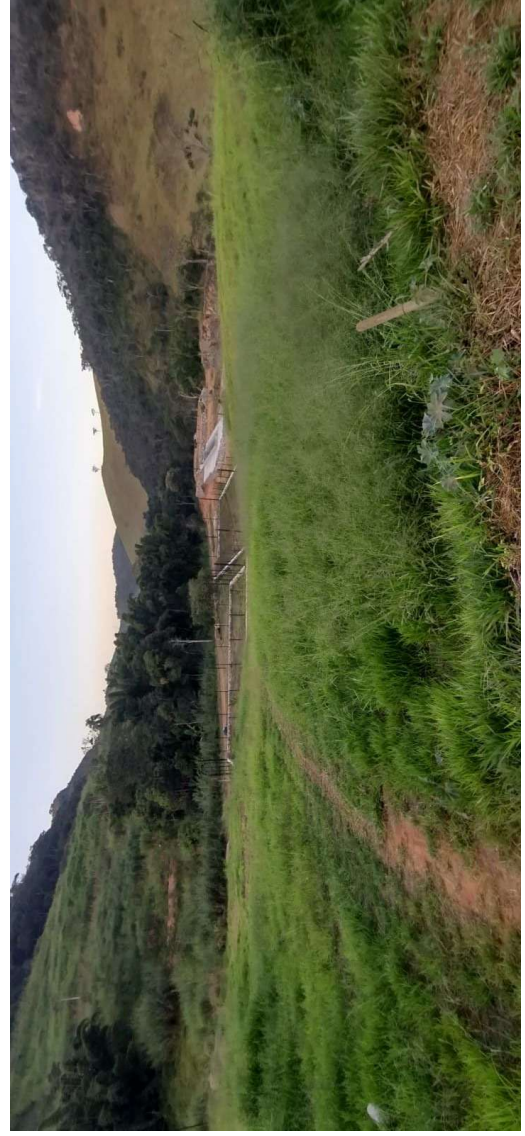

# Visita

Terreno Aguas de Menbeca –  
Paraíba do Sul – RJ

Entrada principal, a mesma já em fase de finalização, irá receber os portões e tijolinho da garita.

Salão de festas pronto, sendo o mesmo ponto de vendas atual dos terrenos, onde iniciará a fase 2 do condomínio com a liberação de mais 8 lotes.

Lote fica localizado em frente as áreas de lazer do empreendimento. ( quadras, área de piscina e lago )

Empreendimento também conta com obras avançadas e alguns lotes já sendo construídos, nas áreas de lazer também será vinculada uma praia artificial próximo a queda de água.