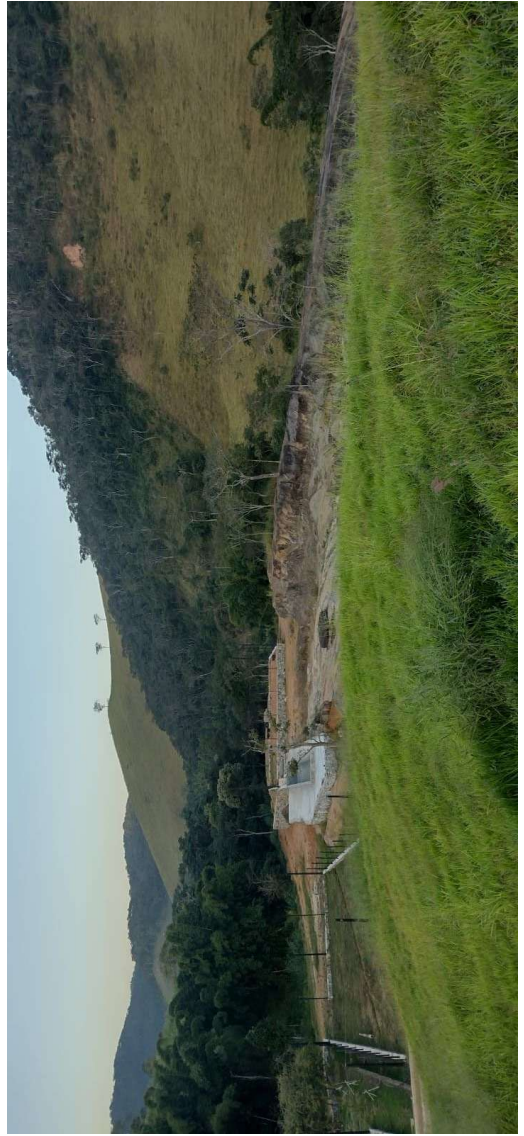

# Visita

Terreno Aguas de Menbeca –  
Paraíba do Sul – RJ

Entrada principal, a mesma já em fase de finalização, irá receber os portões e tijolinho da garita.

Salão de festas pronto, sendo o mesmo ponto de vendas atual dos terrenos, onde iniciará a fase 2 do condomínio com a liberação de mais 8 lotes.

Lote fica localizado em frente as áreas de lazer do empreendimento. ( quadras, área de piscina e lago )

Empreendimento também conta com obras avançadas e alguns lotes já sendo construídos, nas áreas de lazer também será vinculada uma praia artificial próximo a queda de água.