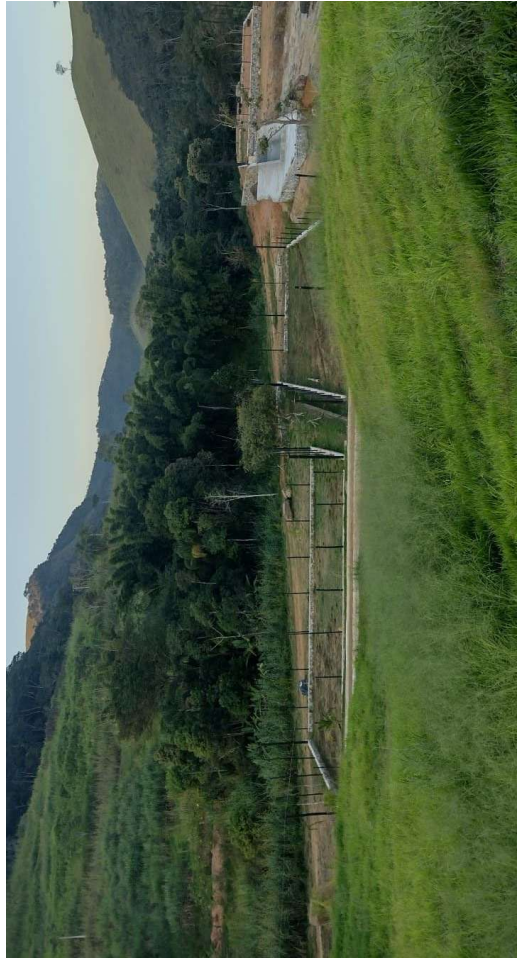

# Visita

Terreno Aguas de Menbeca –  
Paraíba do Sul – RJ

Entrada principal, a mesma já em fase de finalização, irá receber os portões e tijolinho da garita.

Salão de festas pronto, sendo o mesmo ponto de vendas atual dos terrenos, onde iniciará a fase 2 do condomínio com a liberação de mais 8 lotes.

Lote fica localizado em frente as áreas de lazer do empreendimento. ( quadras, área de piscina e lago )

Empreendimento também conta com obras avançadas e alguns lotes já sendo construídos, nas áreas de lazer também será vinculada uma praia artificial próximo a queda de água.