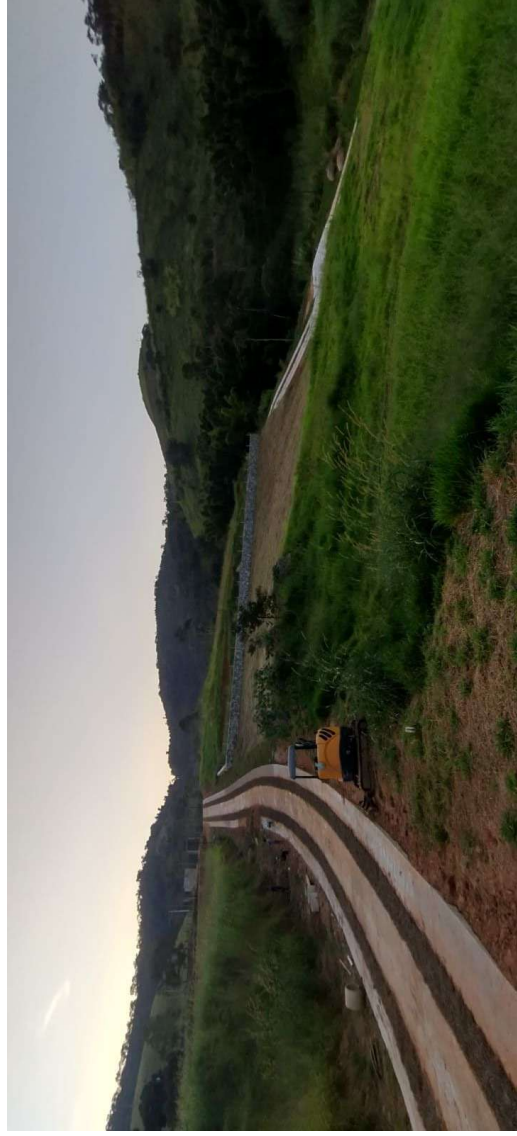

# Visita

Terreno Aguas de Menbeca –  
Paraíba do Sul – RJ

Entrada principal, a mesma já em fase de finalização, irá receber os portões e tijolinho da garita.

Salão de festas pronto, sendo o mesmo ponto de vendas atual dos terrenos, onde iniciará a fase 2 do condomínio com a liberação de mais 8 lotes.

Lote fica localizado em frente as áreas de lazer do empreendimento. ( quadras, área de piscina e lago )

Empreendimento também conta com obras avançadas e alguns lotes já sendo construídos, nas áreas de lazer também será vinculada uma praia artificial próximo a queda de água.