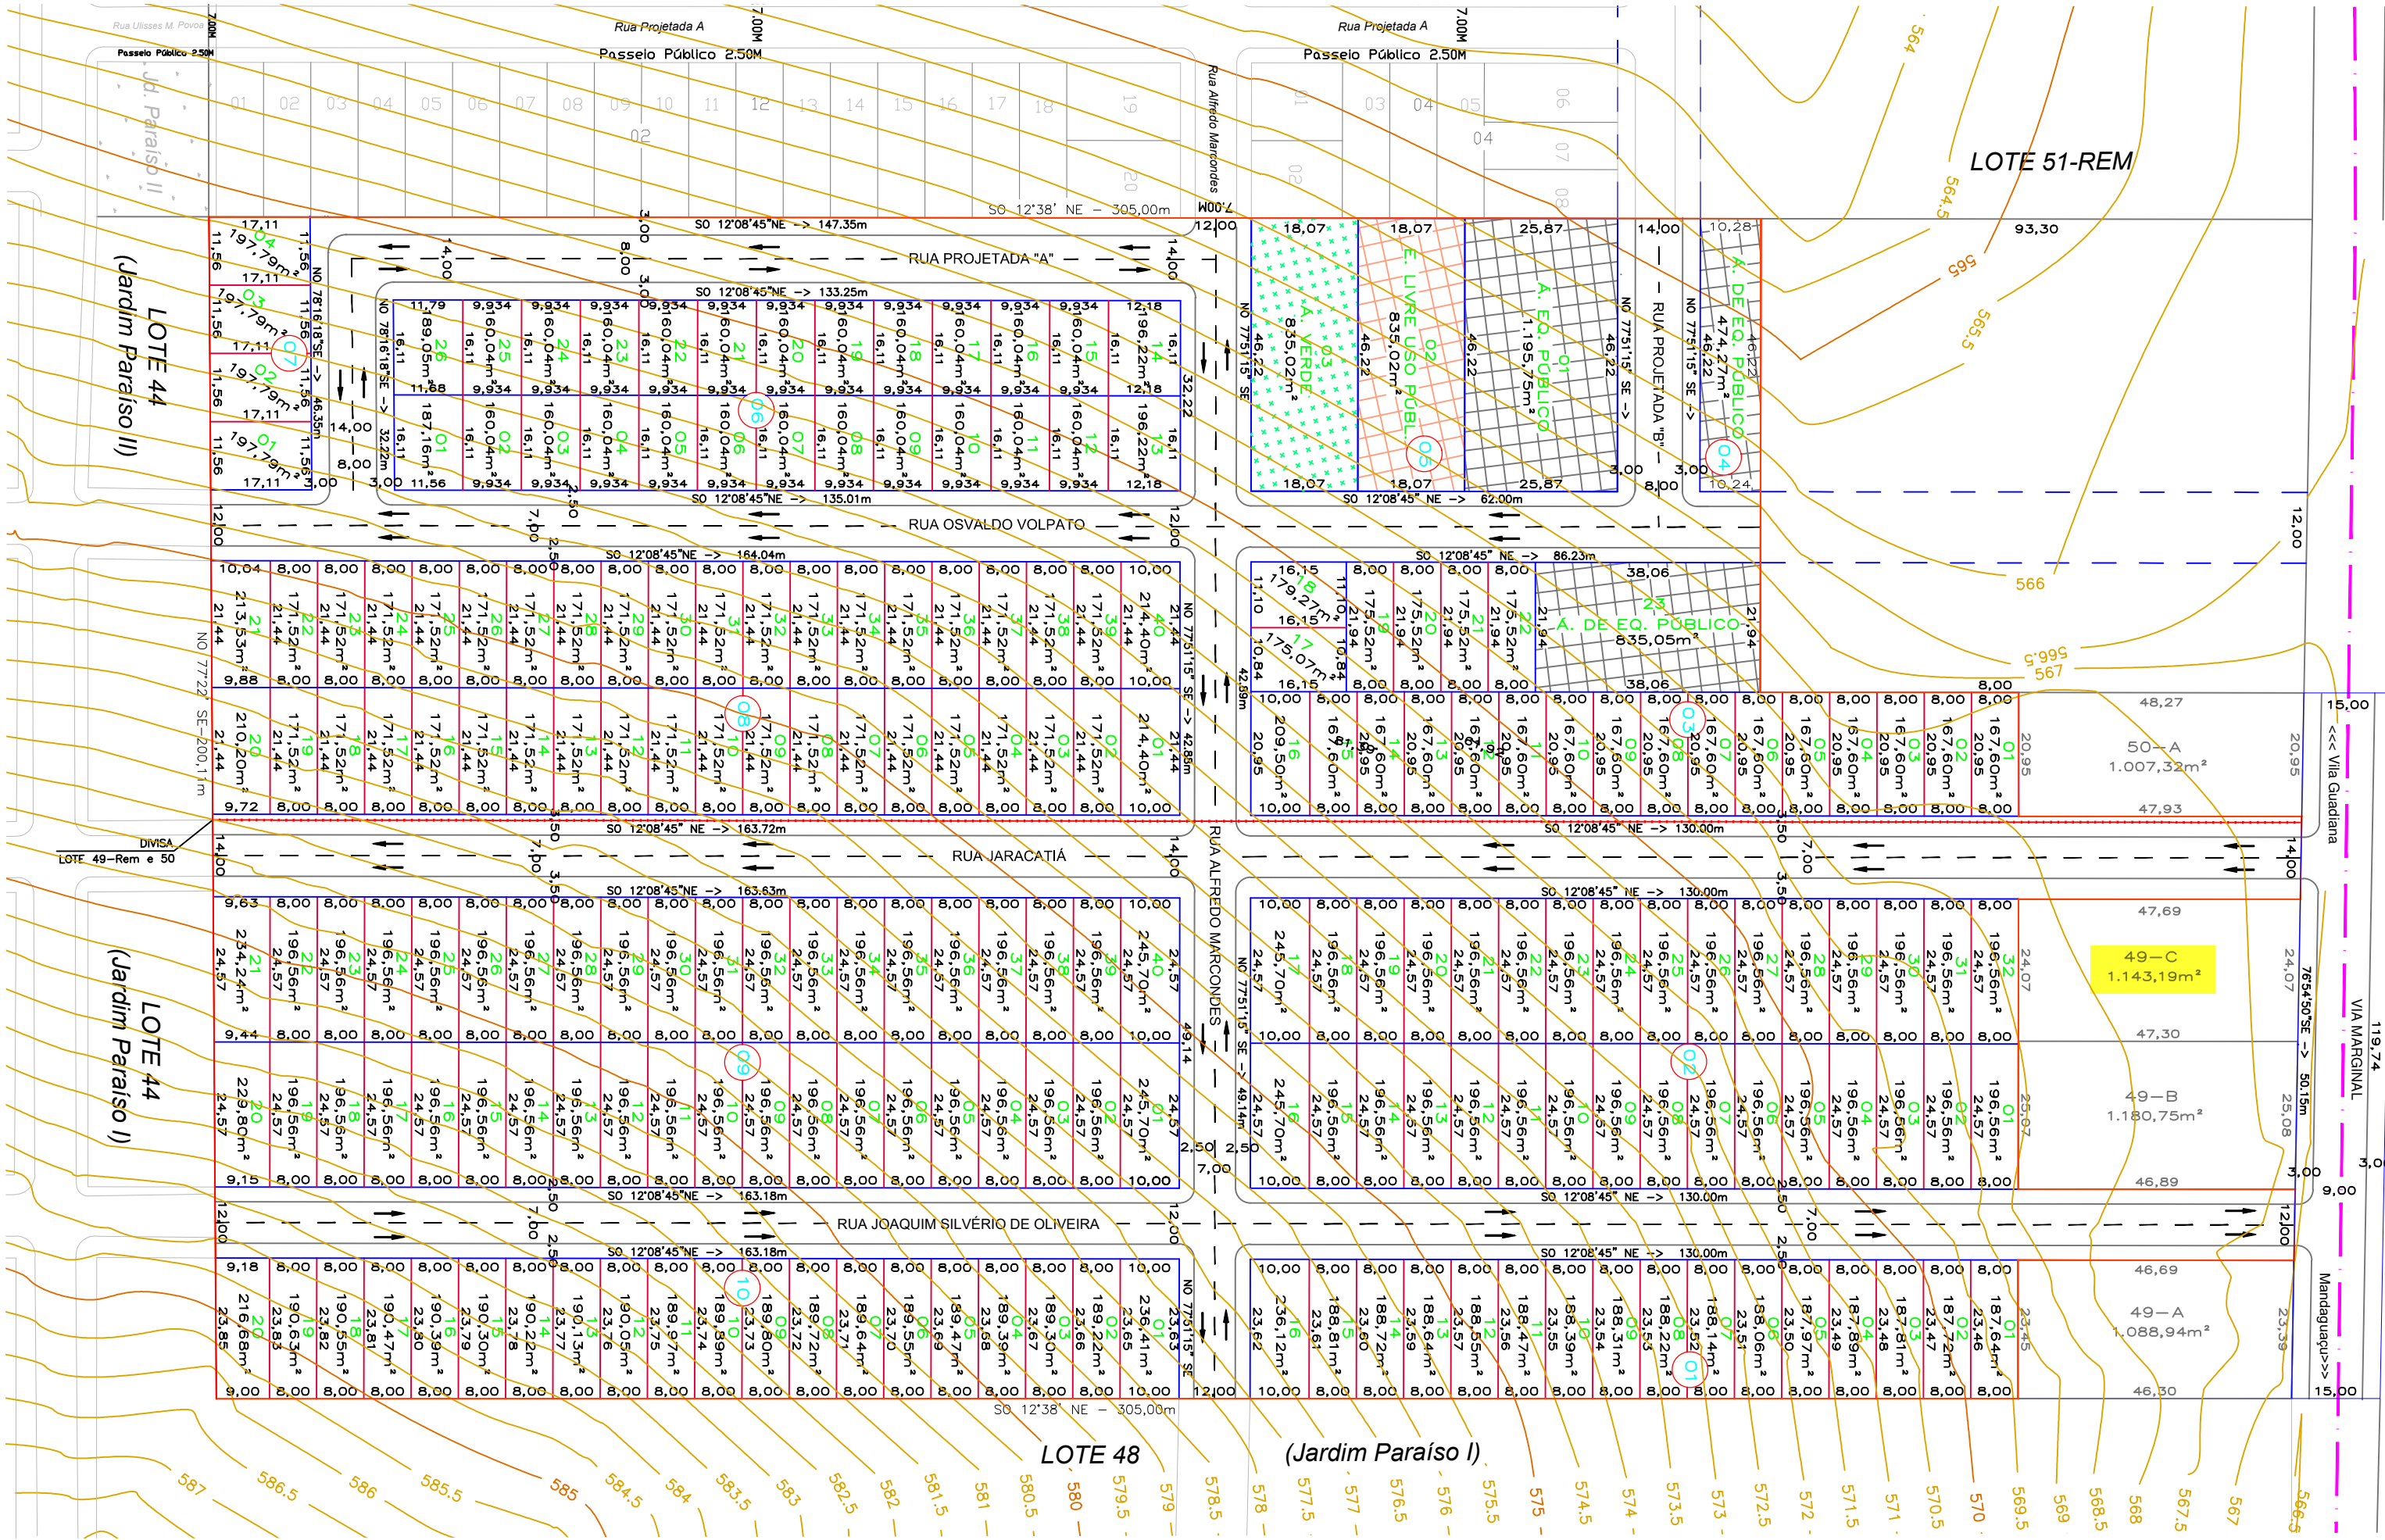

CONVENÇÕES:
— PERIMETRO LOTEAMENTO

INTERSEÇÃO - 07
VER DE TALHE FRANCICA
0870-DE-VOL-DE-BR-376-GM/2001-HF00