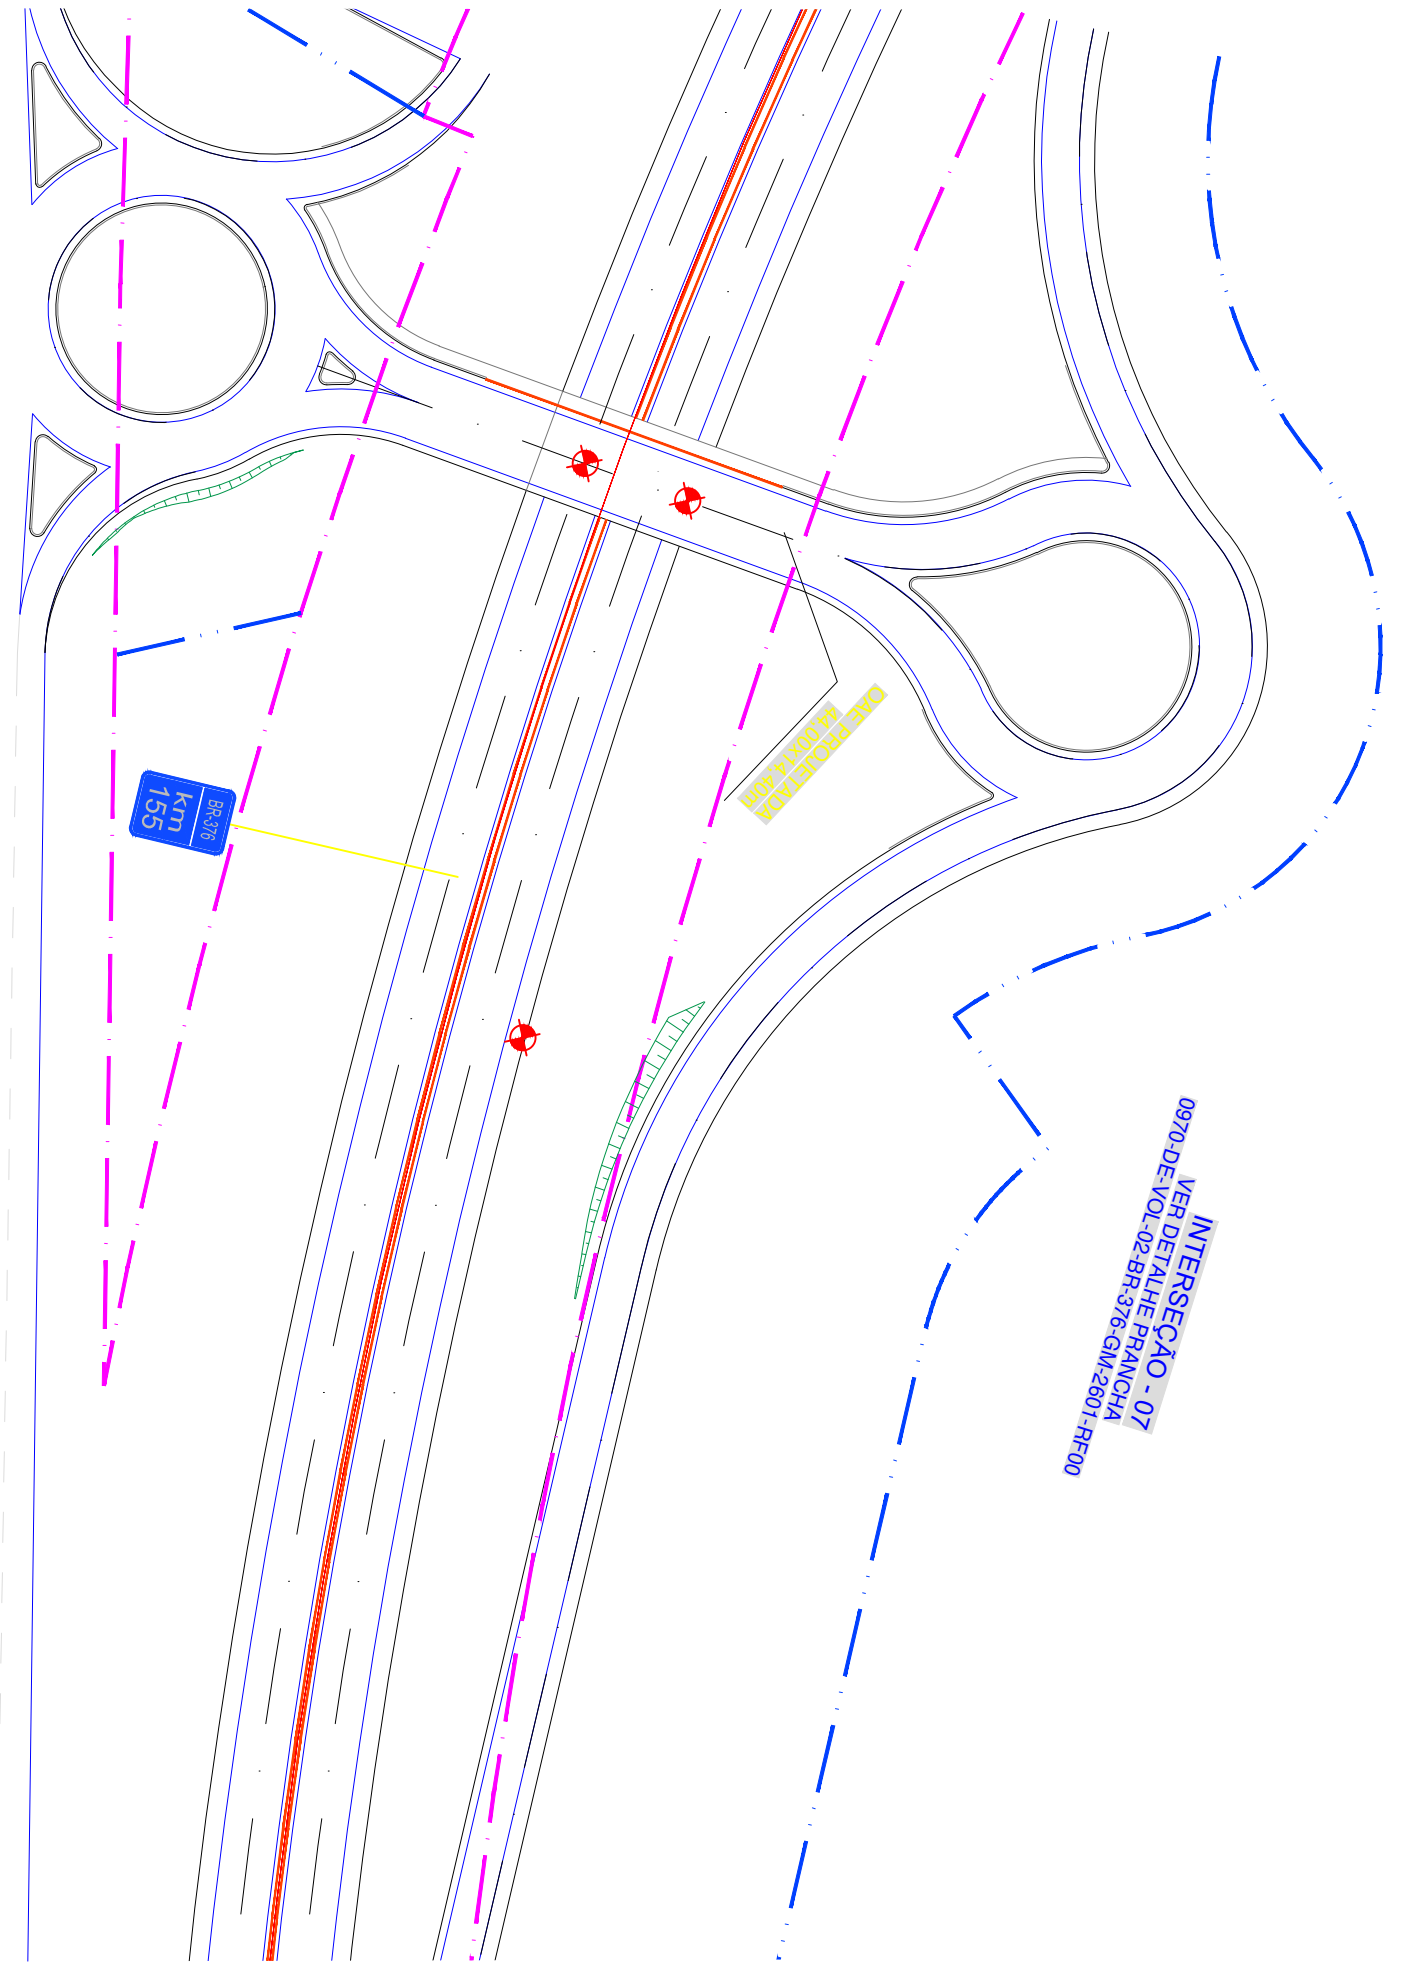

CONVENÇÕES:
— PERIMETRO LOTEAMENTO

INTERSEÇÃO - 07
VER DE TALHE FRANCICA
0870-DE-VOL-DE-BR-376-GM/2001-HF00