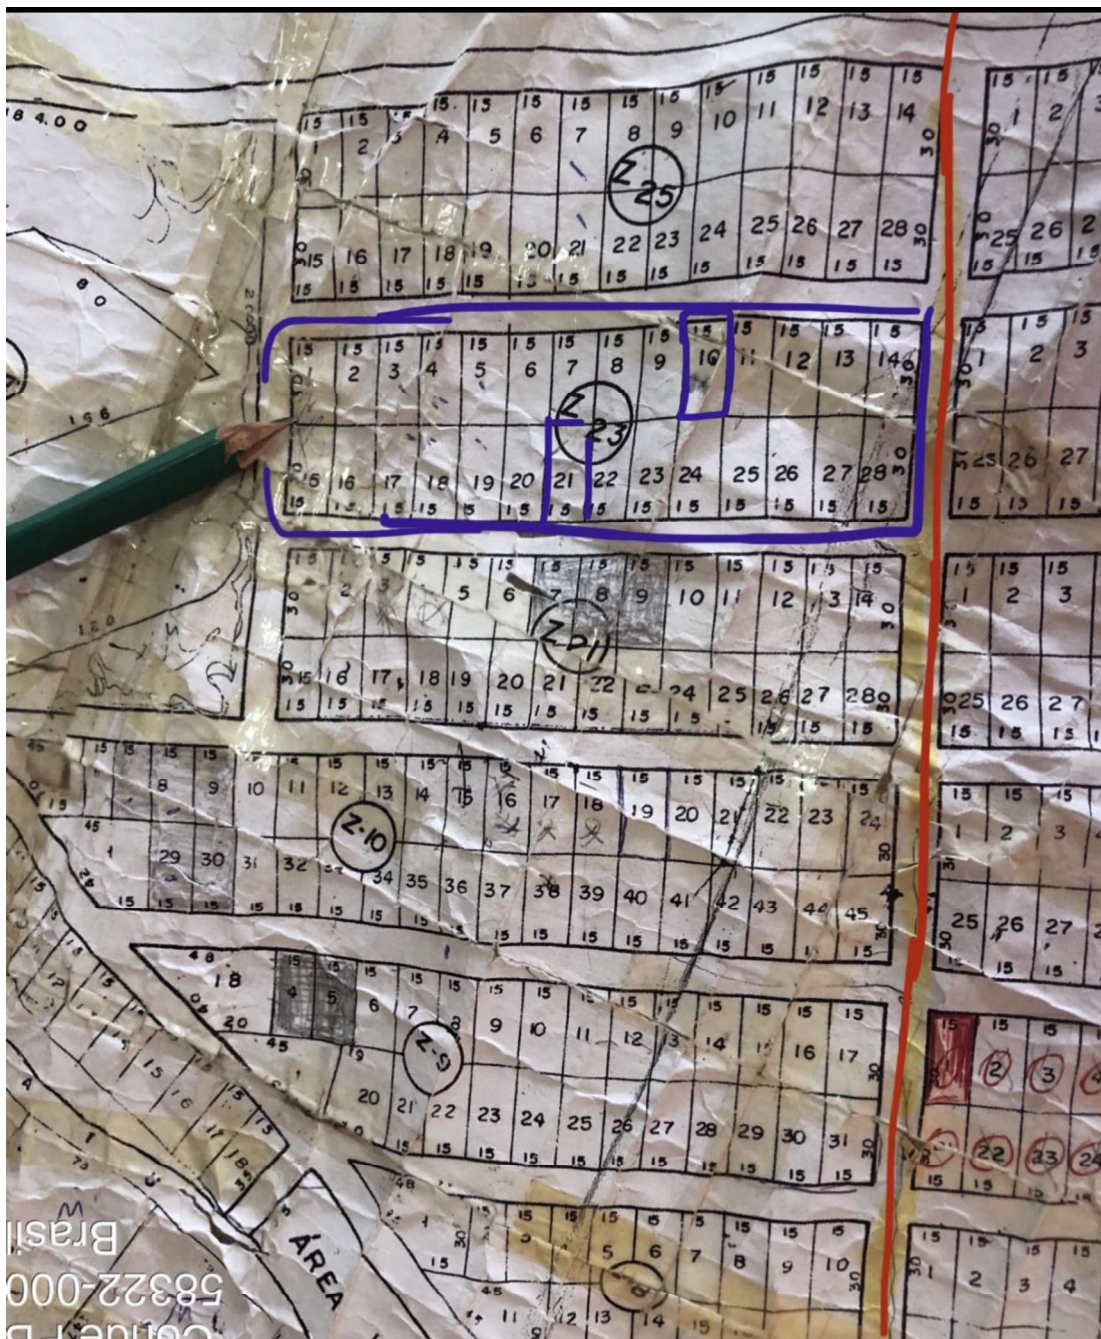

VISTA DO LOTEAMENTO CIDADE BALNEÁRIA NOVO MUNDO – JACUMÃ – CONDE-PB

Ponto de referência para acesso à **QUADRA Z-23**: a linha vermelha começa com a **PB-008** e depois segue na rua de paralelepípedo que dá acesso ao *Mussulo Resort*.

LOTEAMENTO CIDADE BALNEÁRIA NOVO MUNDO - JACUMÃ

QUADRA Z-23 – Lotes 10 e 21