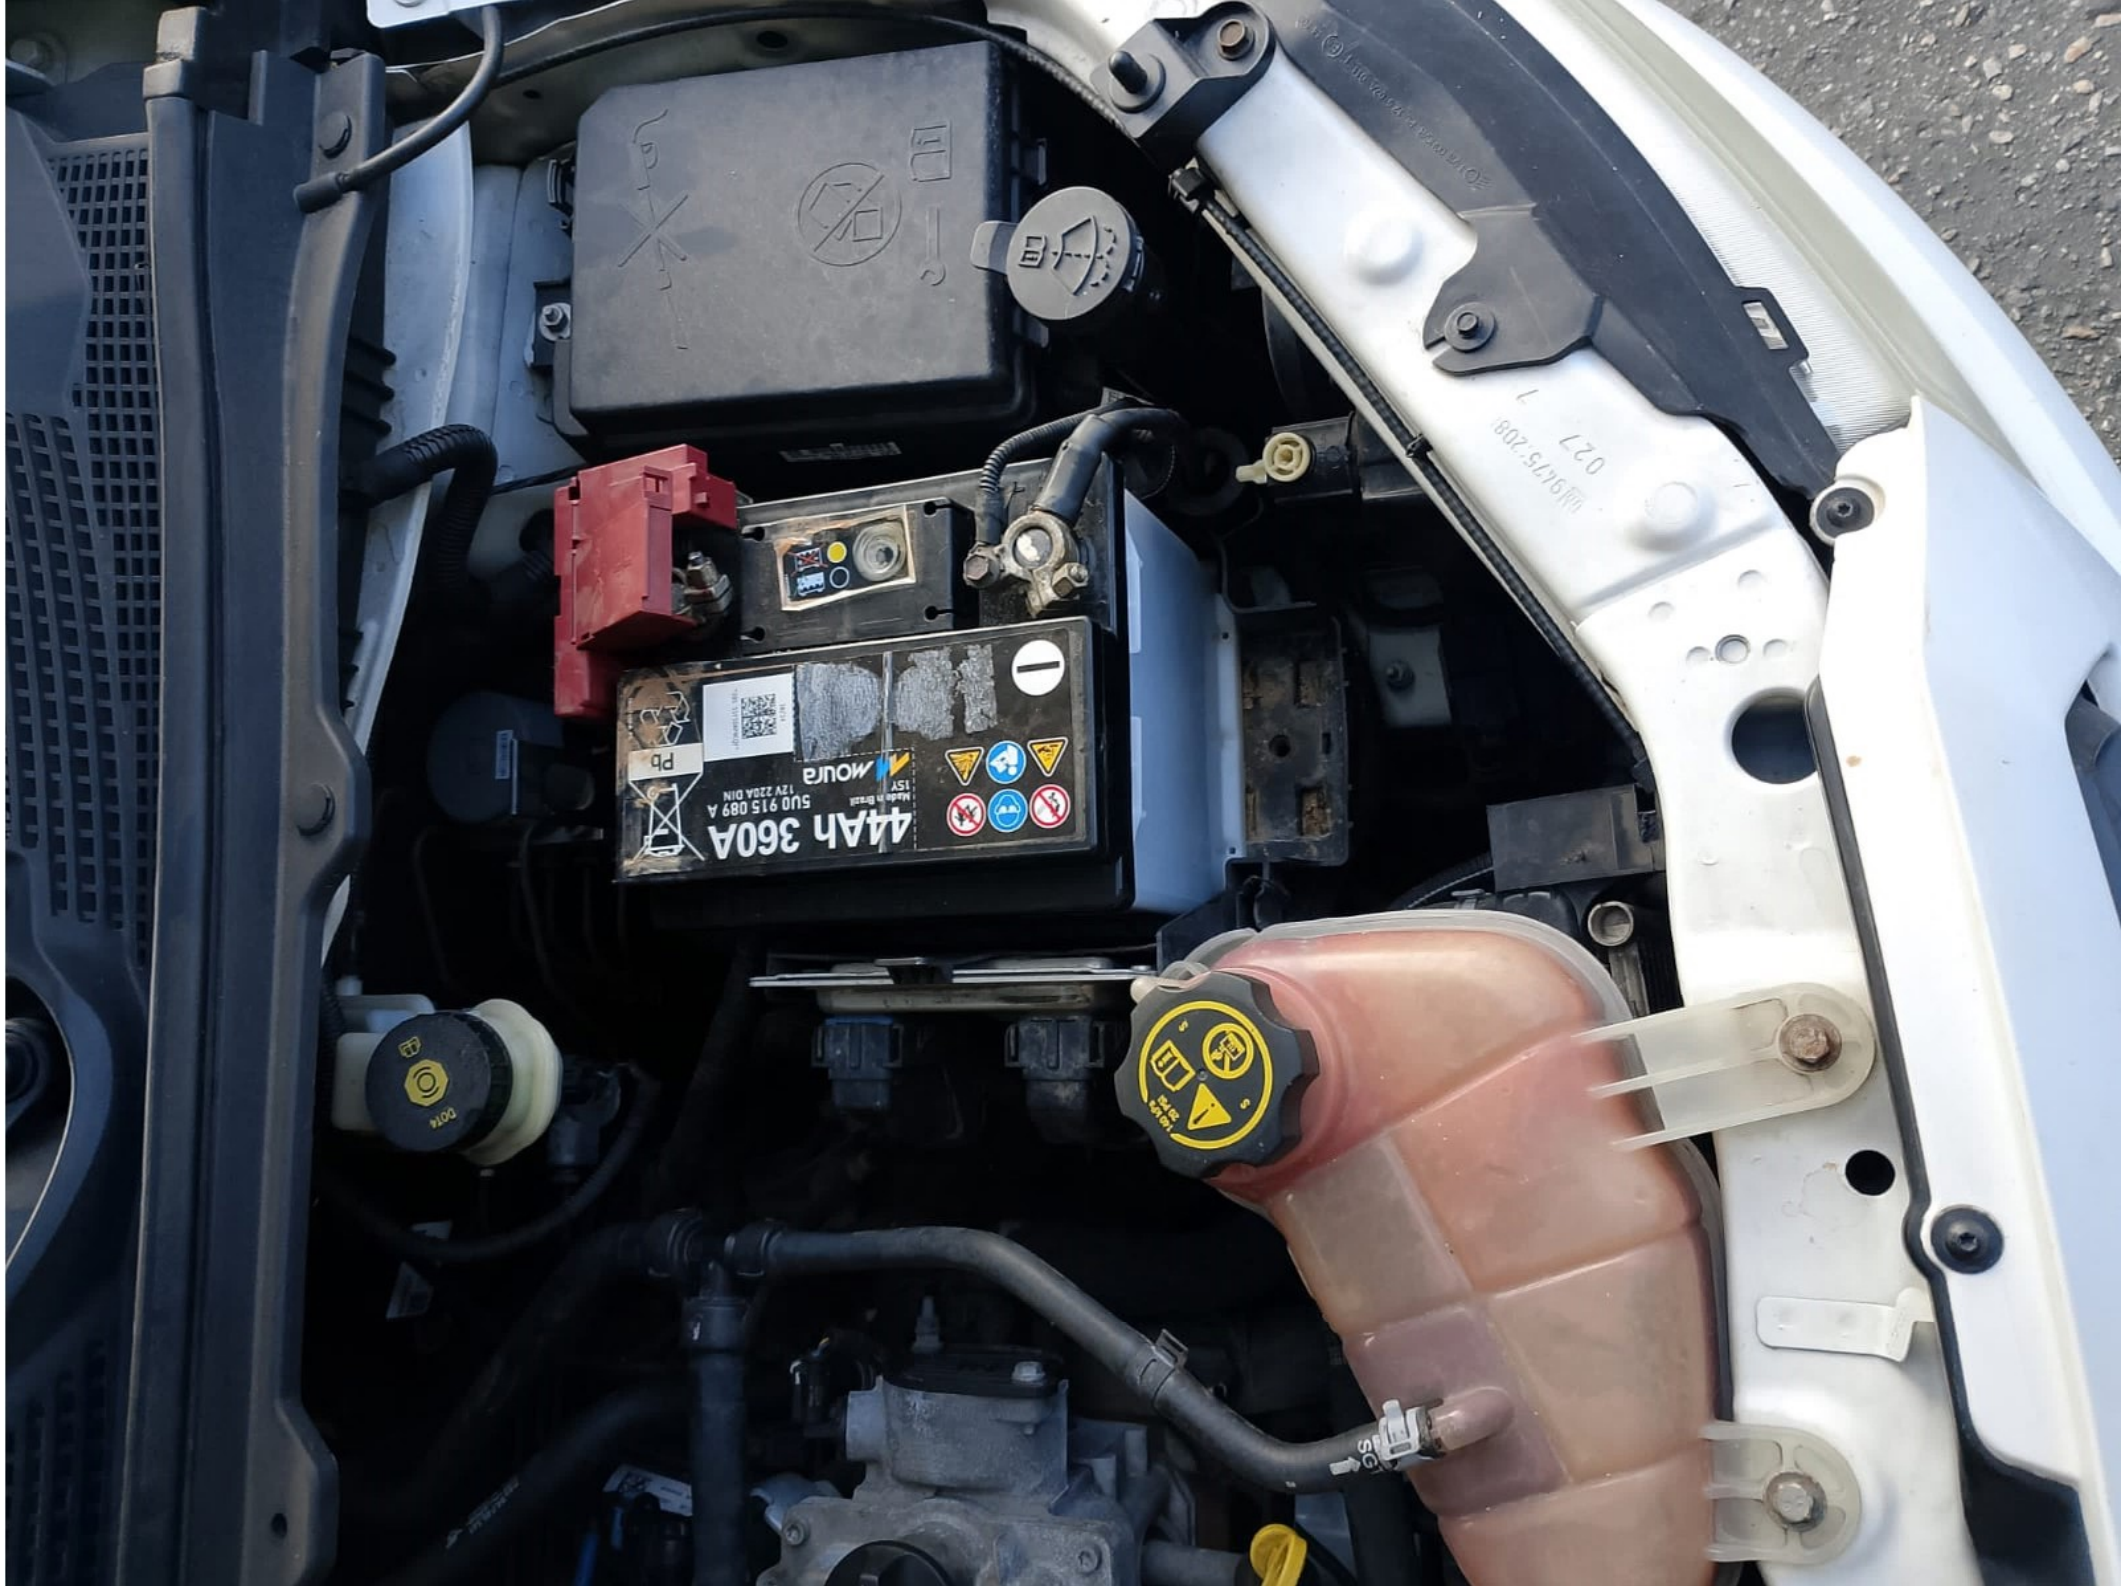

82198577

80
MAX 80KM/H

RODA DESTINADA EXCLUSIVAMENTE PARA
SERVIDOR DE EMERGENCIA. NÃO USE
EM OUTRAS SITUAÇÕES. NÃO EXCE-
LIR O LIMITE DE VELOCIDADE
MAX 80KM/H

NESTA DESTINADA EXCLUSIVAMENTE
PARA USO EM SERVIÇO DE EMERGEN-
CIA. NÃO EXCEDI-RE O LIMITE DE
VELOCIDADE MAX 80KM/H