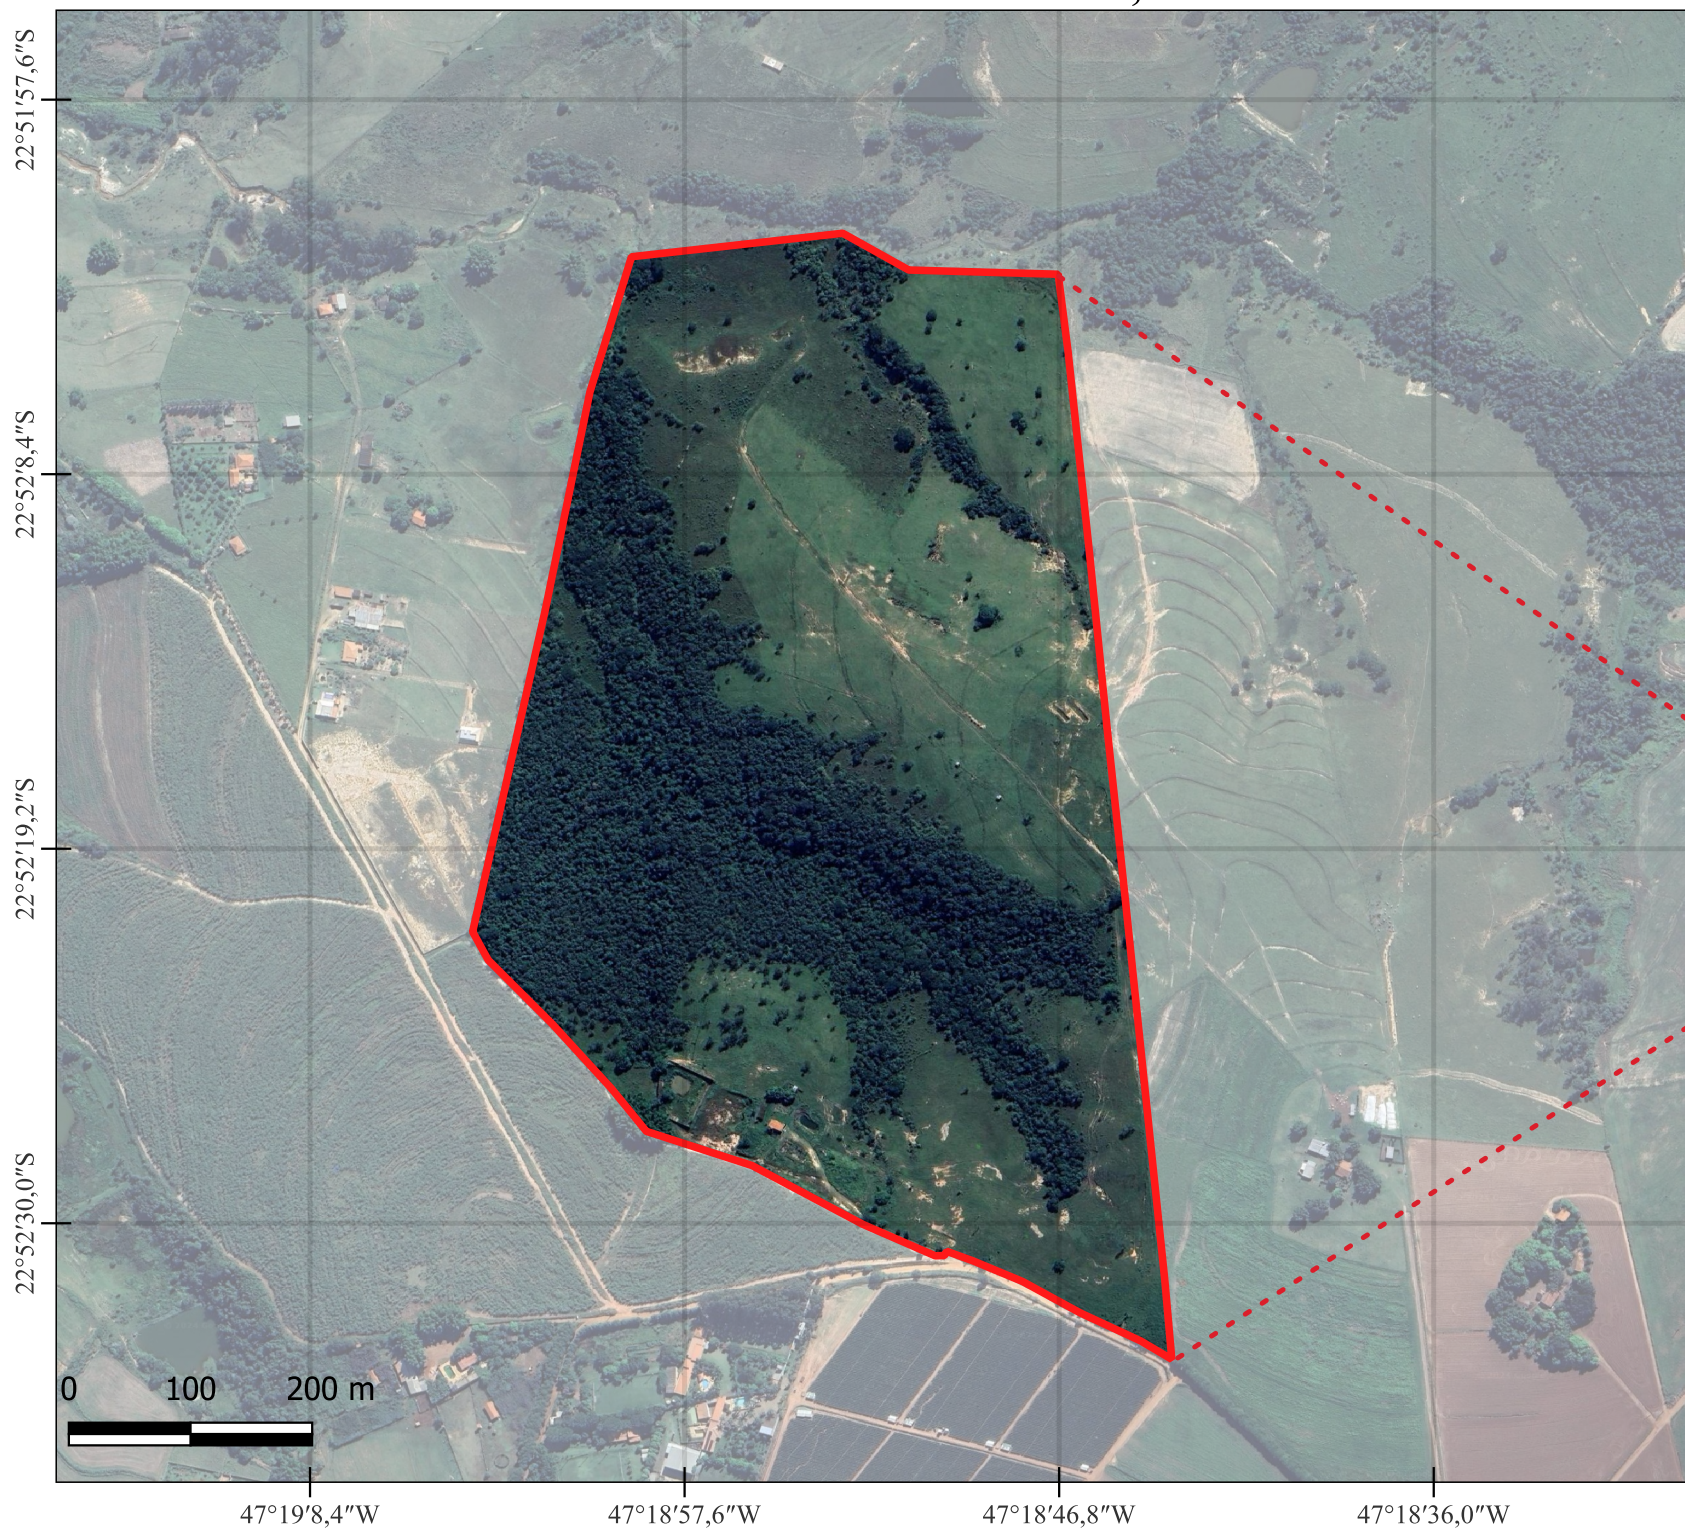

SÍTIO SÃO SIMÃO 38,70 HA - SUMARÉ/SP

Sistema de Referência de Coordenadas Geográficas - SIRGAS 2000
Fonte: IBGE, 2024
Responsável Técnico: Thiago Lima