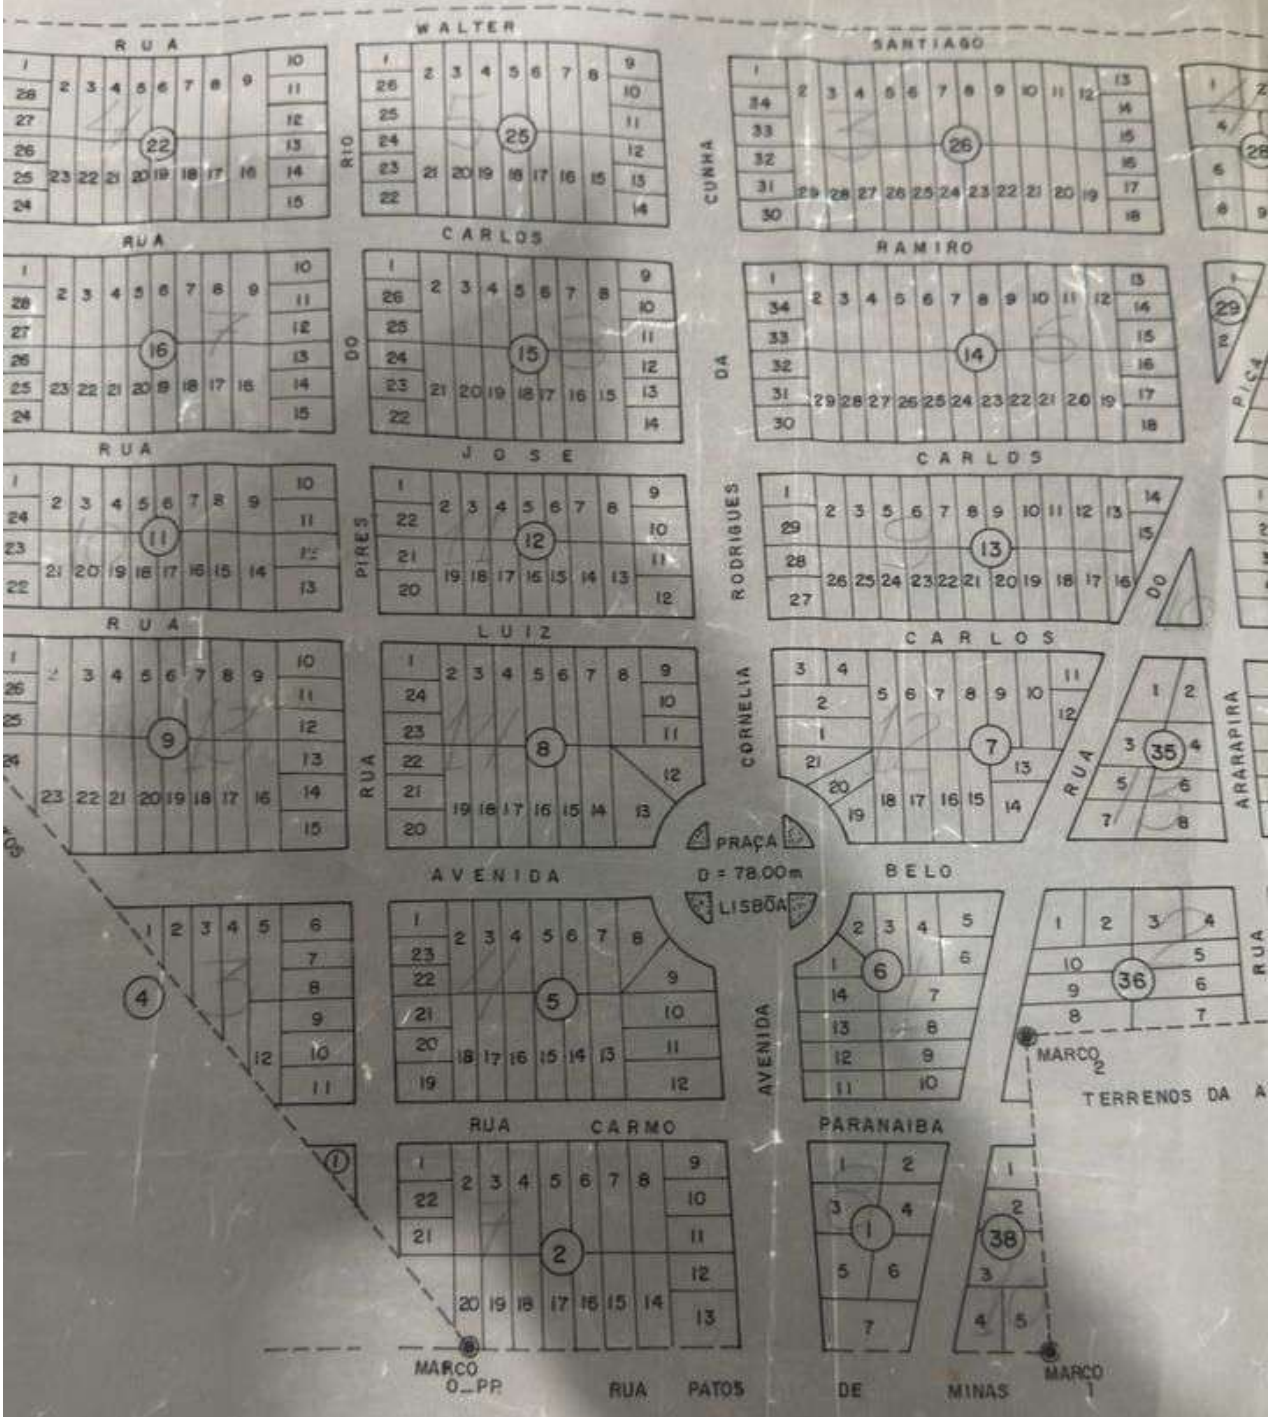

PLANTA do LOTEAMENTO da "VILA SANTIAGO"
 pertencente ao sr. Tertuliano Felipe Santiago Situado no PLANO
 EXTENSÃO da CIDADE de ARAGUARI no Setor Norte
 do Parque da Associação Rural desta cidade
Area Loteada 38 Hectares

Loteada 38 Hectares

SCALA 1x2000

	7 a 10	16	16	25	25	325
	11	14	14	25	25	350
	12	12	12	40	40	480
5	1	23	23	14	14	322
	2 a 7	12	12	40	40	480
	8	20	40	12	30	630
	9	20	35	30	14	594
	10 a 12	14	14	35	35	490
	13 a 18	12	12	40	40	480
19	23	23	14	14	322	
20 a 23	13	13	23	23	299	
6	1	18	30	6	25	360
	2	18	18	25	10	480
	3 a 4	12	12	36	36	432
	5	18	18	25	20	405
	6	18	18	20	16	324
	7	12	12	40	38	458
	8	12	12	38	34	432
	9	12	12	34	30	384
	10 a 14	12	12	30	30	360
	7	1 e 2	12	12	40	40
3 a 4		20	20	15	15	300
5 a 10		13	13	40	40	520
11		16	16	22	18	320
12		24	24	18	6	288
13		15	15	30	25	420
14		28	25	25	12	494
15 a 18		12	12	40	40	480
19		12	22	28	18	346
20		12	14	30	22	338
21	13	35	30	12	390	
8	1	15	15	23	23	345
	2 a 8	12	12	45	45	540
	9 a 11	15	15	23	23	345
	12	20	35	15	35	595
	13	20	42	35	12	600
	14 a 19	12	12	45	45	540
20 a 24	15	15	23	23	345	
9	1	15	15	25	25	375
	2 a 9	12	12	45	45	540
	10 a 15	15	15	25	25	365
	16 a 23	12	12	40	40	480
	24	10	35	40	25	545
25 a 26	15	15	25	25	375	
10	1	24	40	-	30	360
	2	12	24	50	30	480
	3	12	20	60	50	660
	4	12	12	30	30	360
	5 a 8	15	15	23	23	345
	9	12	12	30	30	360