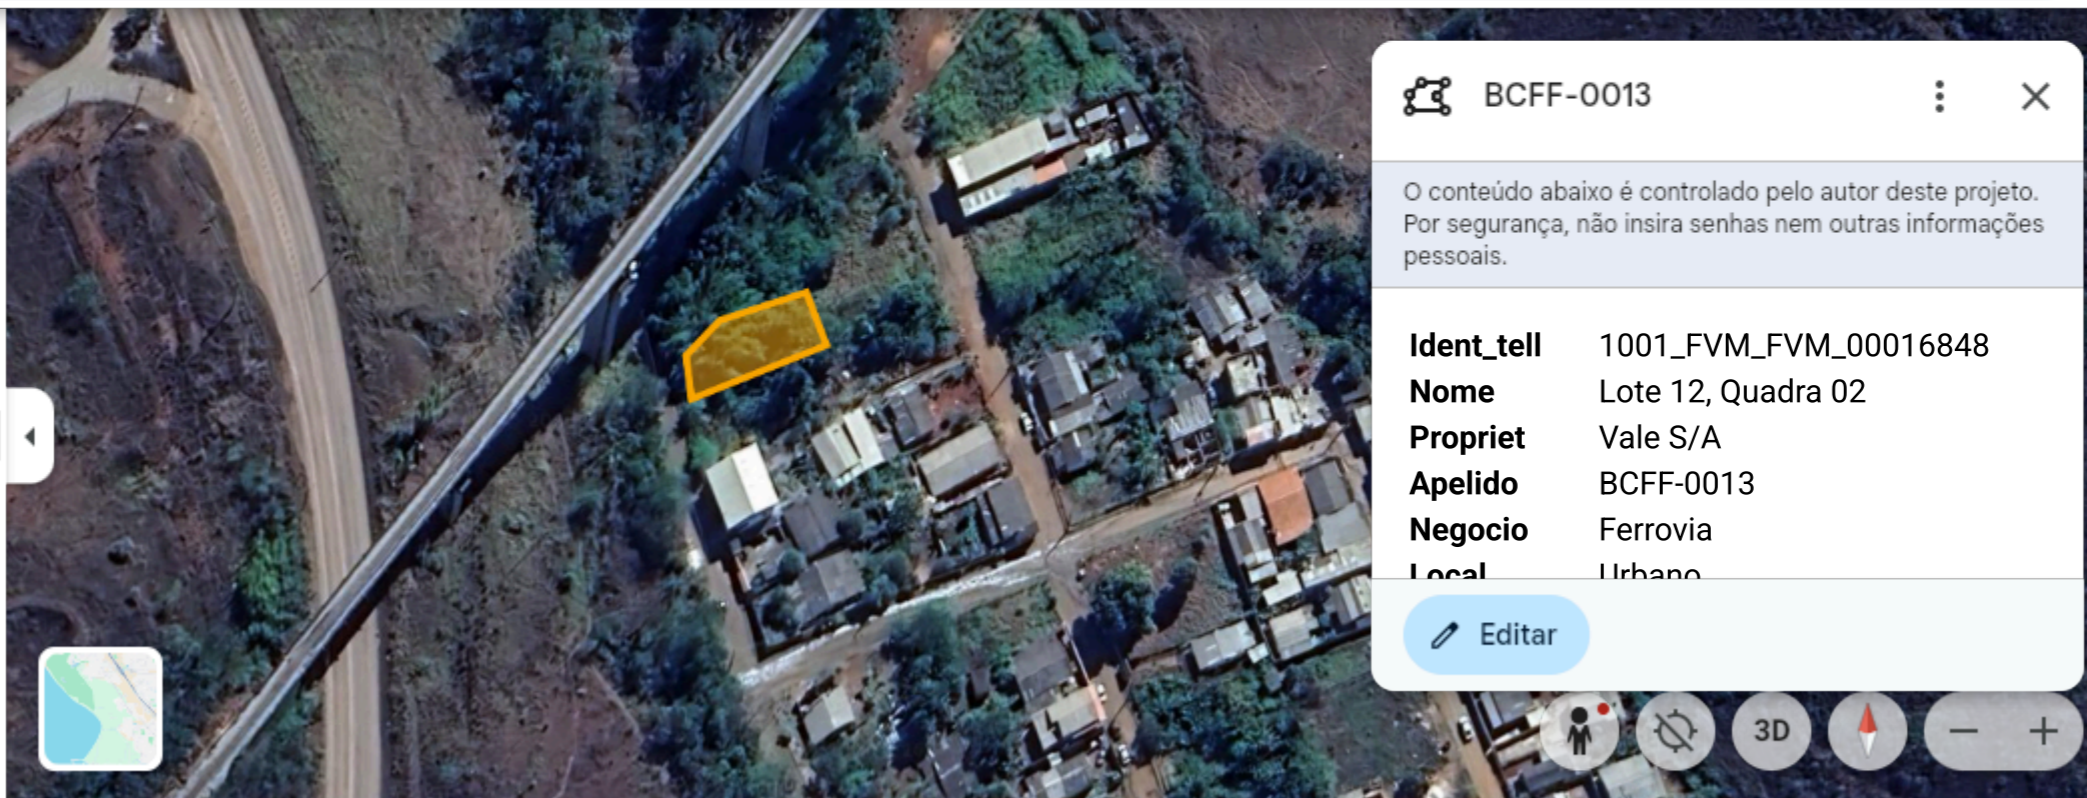

Padrão Fazer upgrade agora

C

Pesquisar no Google Earth

Conteúdo do mapa

Processamento de dados concluído

1 de 1 processo concluído

BCFF-0013.kmz Concluída

BCFF-0013

BCFF-0013

O conteúdo abaixo é controlado pelo autor deste projeto. Por segurança, não insira senhas nem outras informações pessoais.

Ident_tell	1001_FVM_FVM_00016848
Nome	Lote 12, Quadra 02
Propriet	Vale S/A
Apelido	BCFF-0013
Negocio	Ferrovias
Local	Urbano

Editar

Google 100% Atribuição de dados 19/08/2023 80 m Câmera: 1.272 m 19°54'38.14"S 43°27'29.34"W 806 m