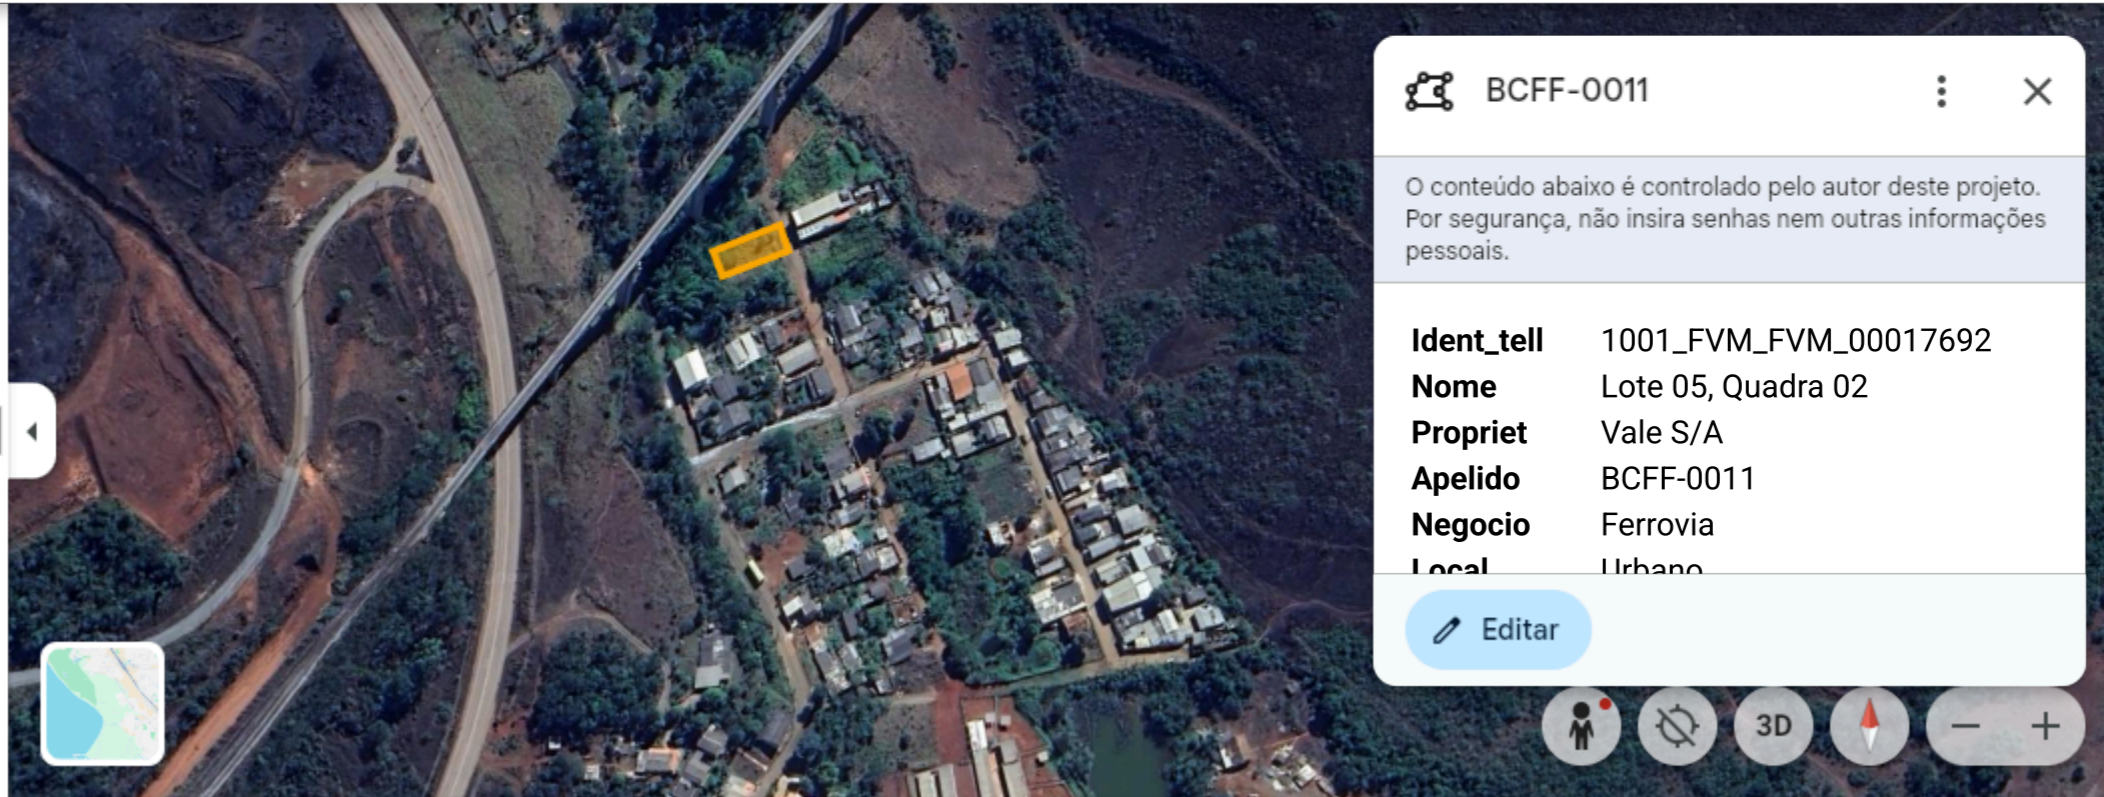

Padrão Fazer upgrade agora

Pesquisar no Google Earth

Conteúdo do mapa

Processamento de dados concluído

1 de 1 processo concluído

BCFF-0011.kmz Concluída

BCFF-0011

BCFF-0011

O conteúdo abaixo é controlado pelo autor deste projeto. Por segurança, não insira senhas nem outras informações pessoais.

Ident_tell	1001_FVM_FVM_00017692
Nome	Lote 05, Quadra 02
Propriet	Vale S/A
Apelido	BCFF-0011
Negocio	Ferrovias
Local	Urbano