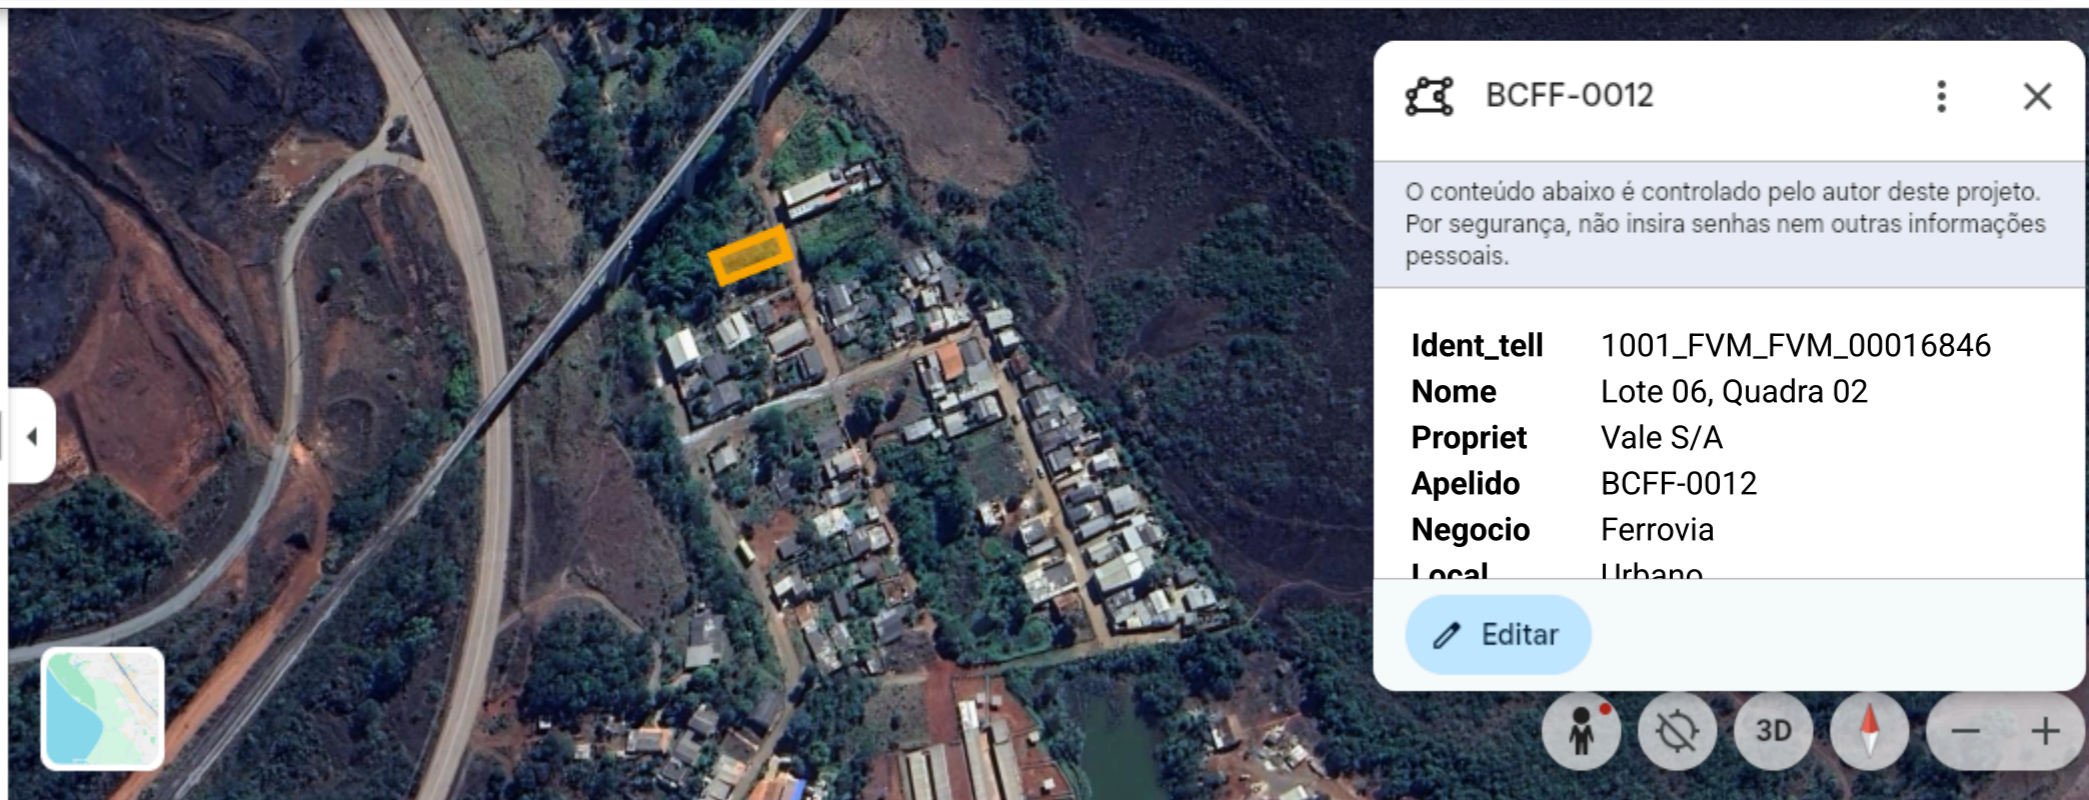

Padrão Fazer upgrade agora

Pesquisar no Google Earth

Conteúdo do mapa

Processamento de dados concluído

1 de 1 processo concluído

BCFF-0012.kmz Concluída

BCFF-0012

BCFF-0012

O conteúdo abaixo é controlado pelo autor deste projeto. Por segurança, não insira senhas nem outras informações pessoais.

Ident_tell	1001_FVM_FVM_00016846
Nome	Lote 06, Quadra 02
Propriet	Vale S/A
Apelido	BCFF-0012
Negocio	Ferrovias
Local	Urbano

Editar

Google 100% Atribuição de dados 19/08/2023

100 m

Câmera: 1.788 m 19°54'38.07"S 43°27'26.74"W 788 m