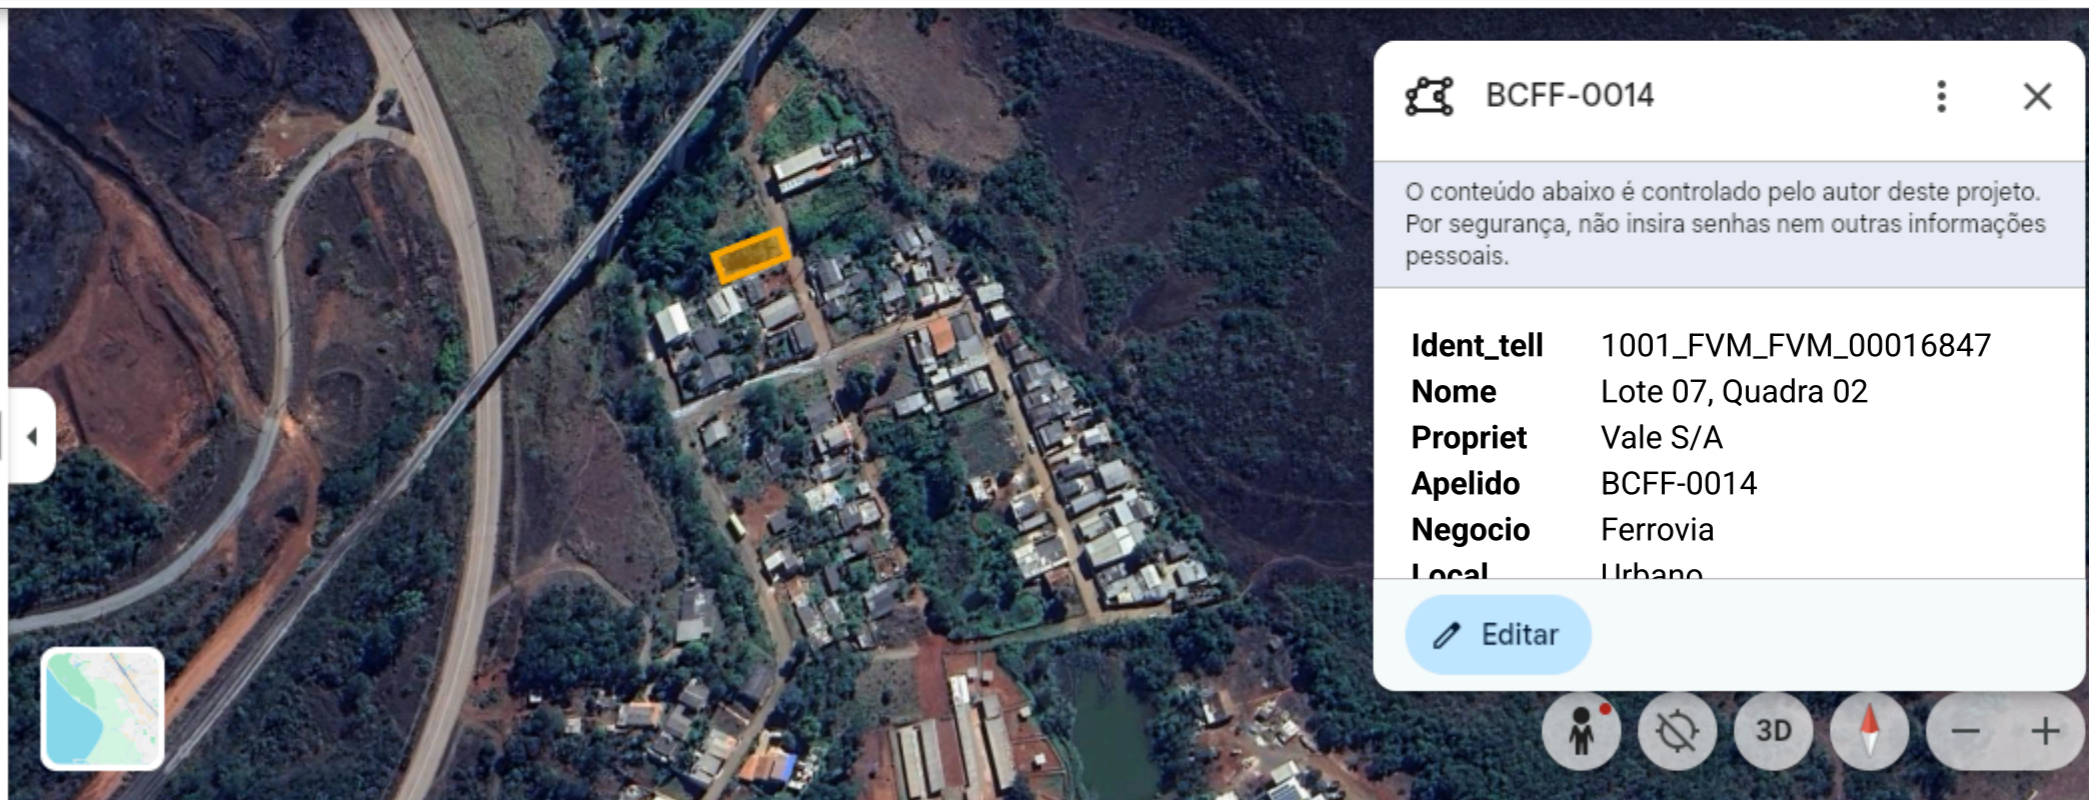

Padrão Fazer upgrade agora

C

Pesquisar no Google Earth

Conteúdo do mapa

Processamento de dados concluído

1 de 1 processo concluído

BCFF-0014.kmz Concluída

BCFF-0014

BCFF-0014

O conteúdo abaixo é controlado pelo autor deste projeto. Por segurança, não insira senhas nem outras informações pessoais.

Ident_tell	1001_FVM_FVM_00016847
Nome	Lote 07, Quadra 02
Propriet	Vale S/A
Apelido	BCFF-0014
Negocio	Ferrovias
Local	Urbano