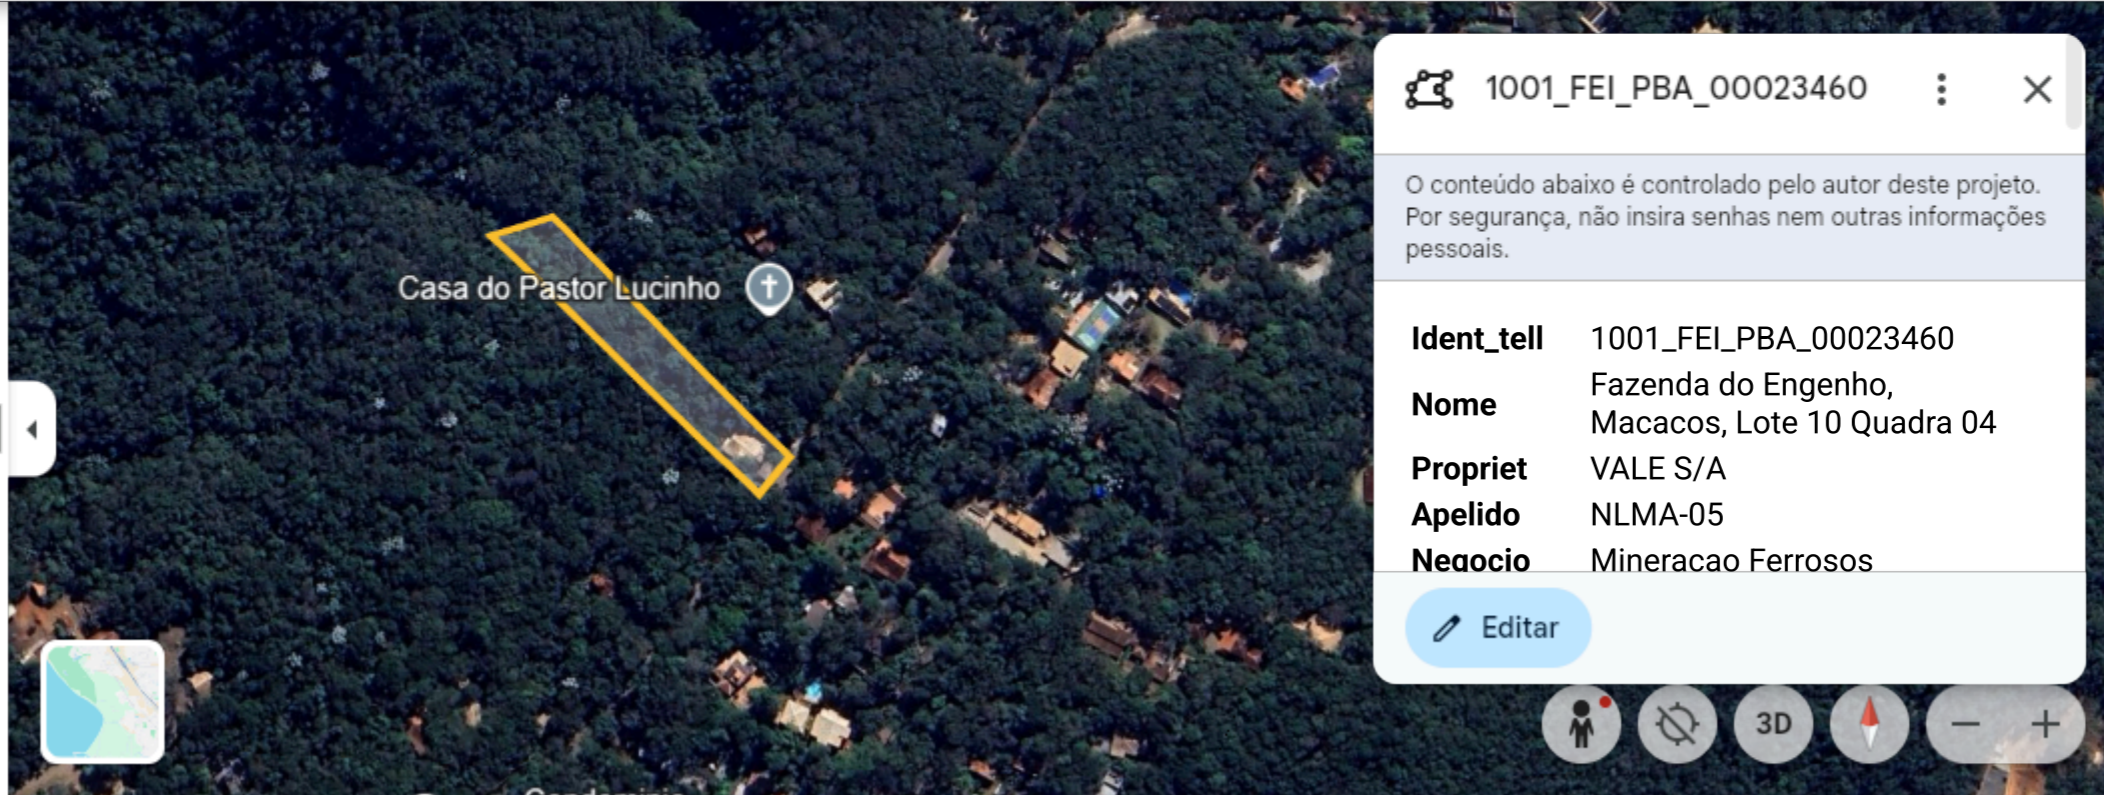

Padrão Fazer upgrade agora

Pesquisar no Google Earth

Conteúdo do mapa

Processamento de dados concluído

1 de 1 processo concluído

kmz NLMA-05.kmz Concluída

1001\_FEI\_PBA\_00023460

1001\_FEI\_PBA\_00023460

O conteúdo abaixo é controlado pelo autor deste projeto. Por segurança, não insira senhas nem outras informações pessoais.

<b>Ident_tell</b>	1001_FEI_PBA_00023460
<b>Nome</b>	Fazenda do Engenho, Macacos, Lote 10 Quadra 04
<b>Propriet</b>	VALE S/A
<b>Apelido</b>	NLMA-05
<b>Neocio</b>	Mineracao Ferrosos