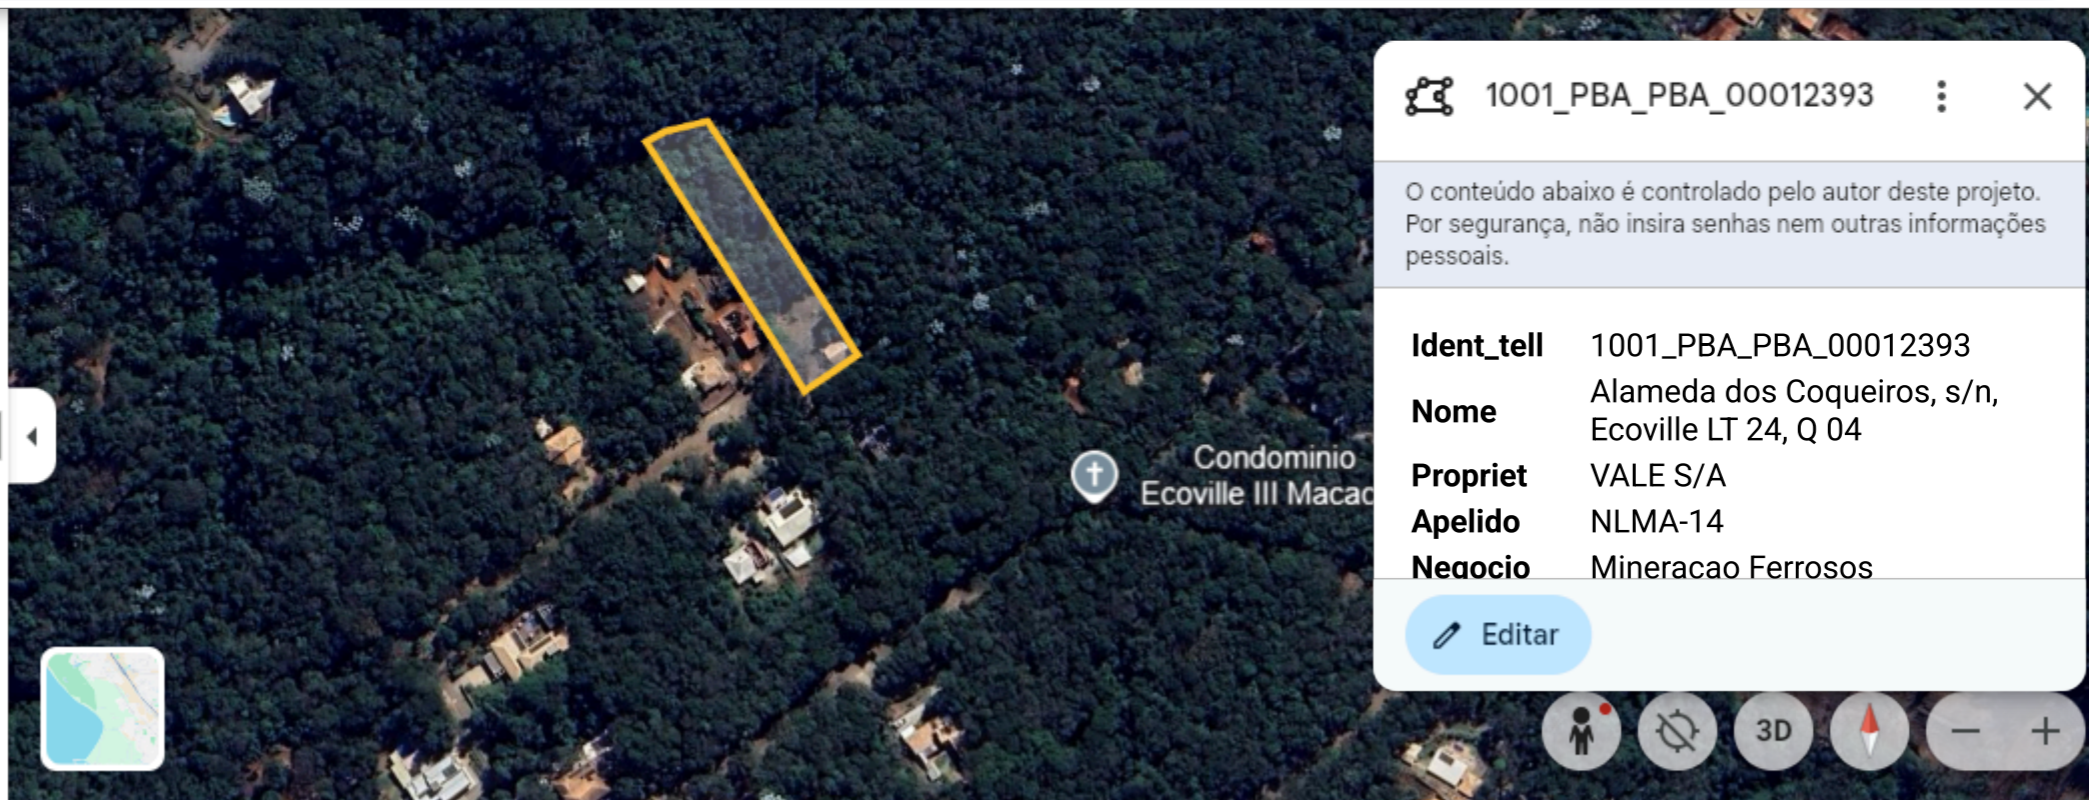

Padrão Fazer upgrade agora

Pesquisar no Google Earth

Conteúdo do mapa

Processamento de dados concluído

1 de 1 processo concluído

kmz NLMA-14.kmz Concluída

1001\_PBA\_PBA\_00012393

1001\_PBA\_PBA\_00012393

O conteúdo abaixo é controlado pelo autor deste projeto. Por segurança, não insira senhas nem outras informações pessoais.

<b>Ident_tell</b>	1001_PBA_PBA_00012393
<b>Nome</b>	Alameda dos Coqueiros, s/n, Ecoville LT 24, Q 04
<b>Propriet</b>	VALE S/A
<b>Apelido</b>	NLMA-14
<b>Neocio</b>	Mineracao Ferrosos