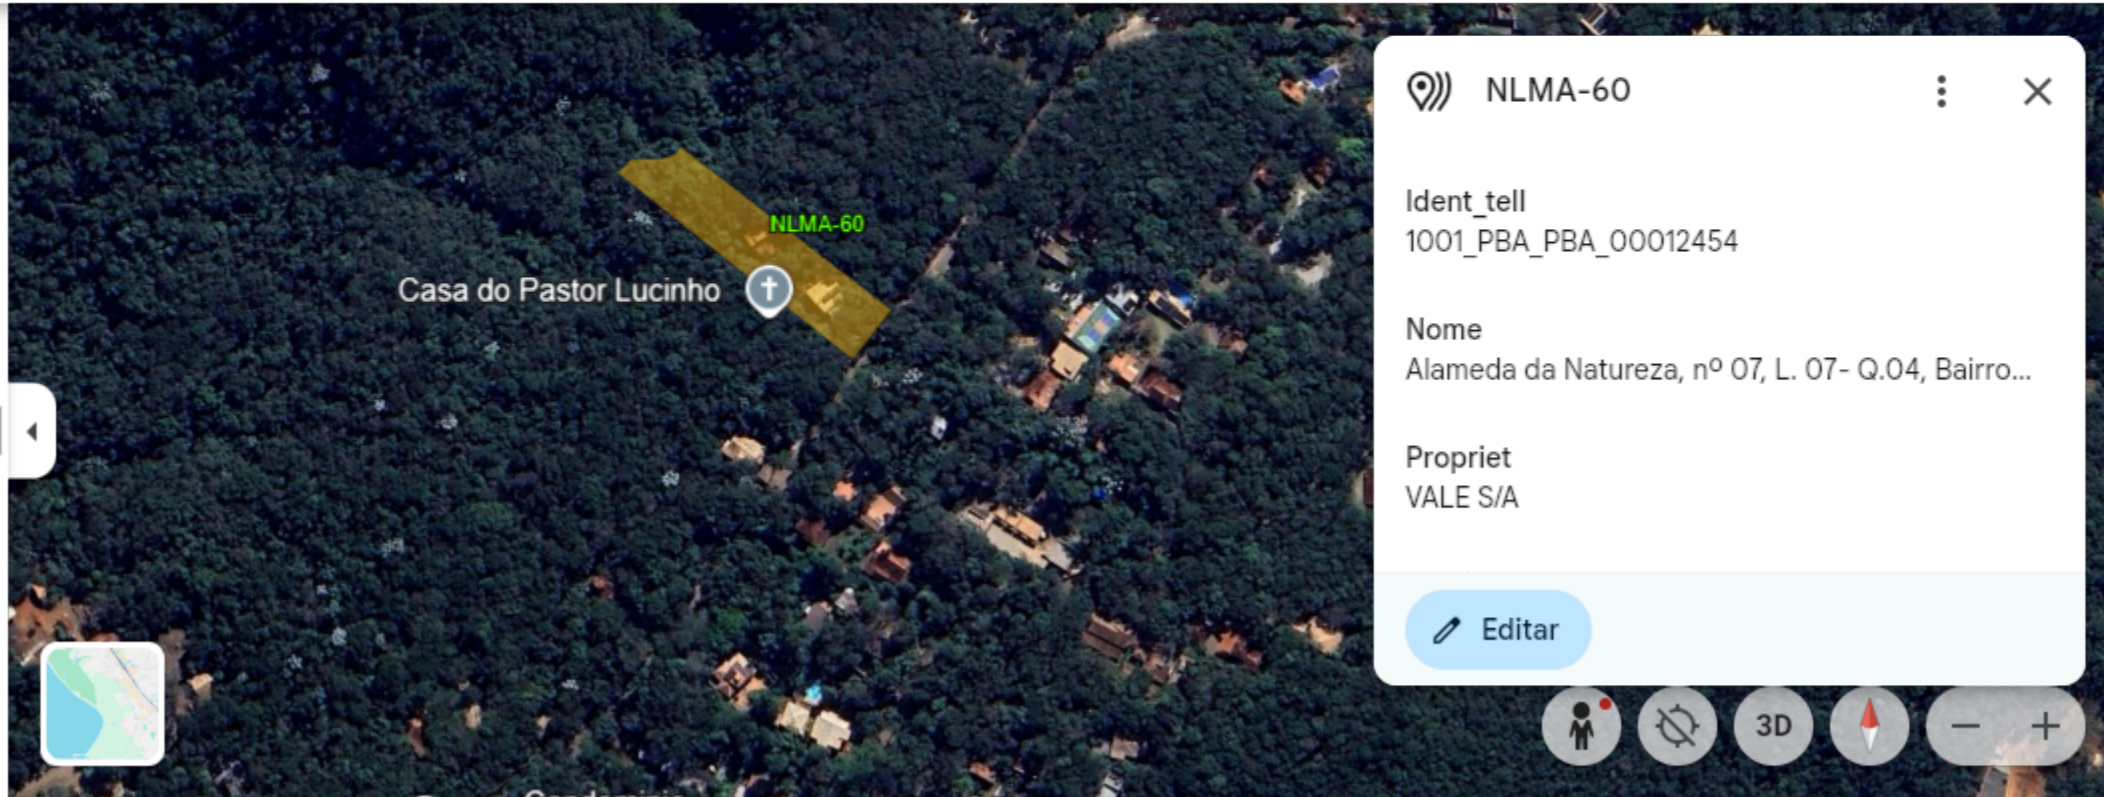

Padrão Fazer upgrade agora

Pesquisar no Google Earth

Conteúdo do mapa

Processamento de dados concluído

1 de 1 processo concluído

NLMA-60.kmz Concluída

NLMA-60

NLMA-60

Ident_tell
1001_PBA_PBA_00012454

Nome
Alameda da Natureza, nº 07, L. 07- Q.04, Bairro...

Propriet
VALE S/A

Editar