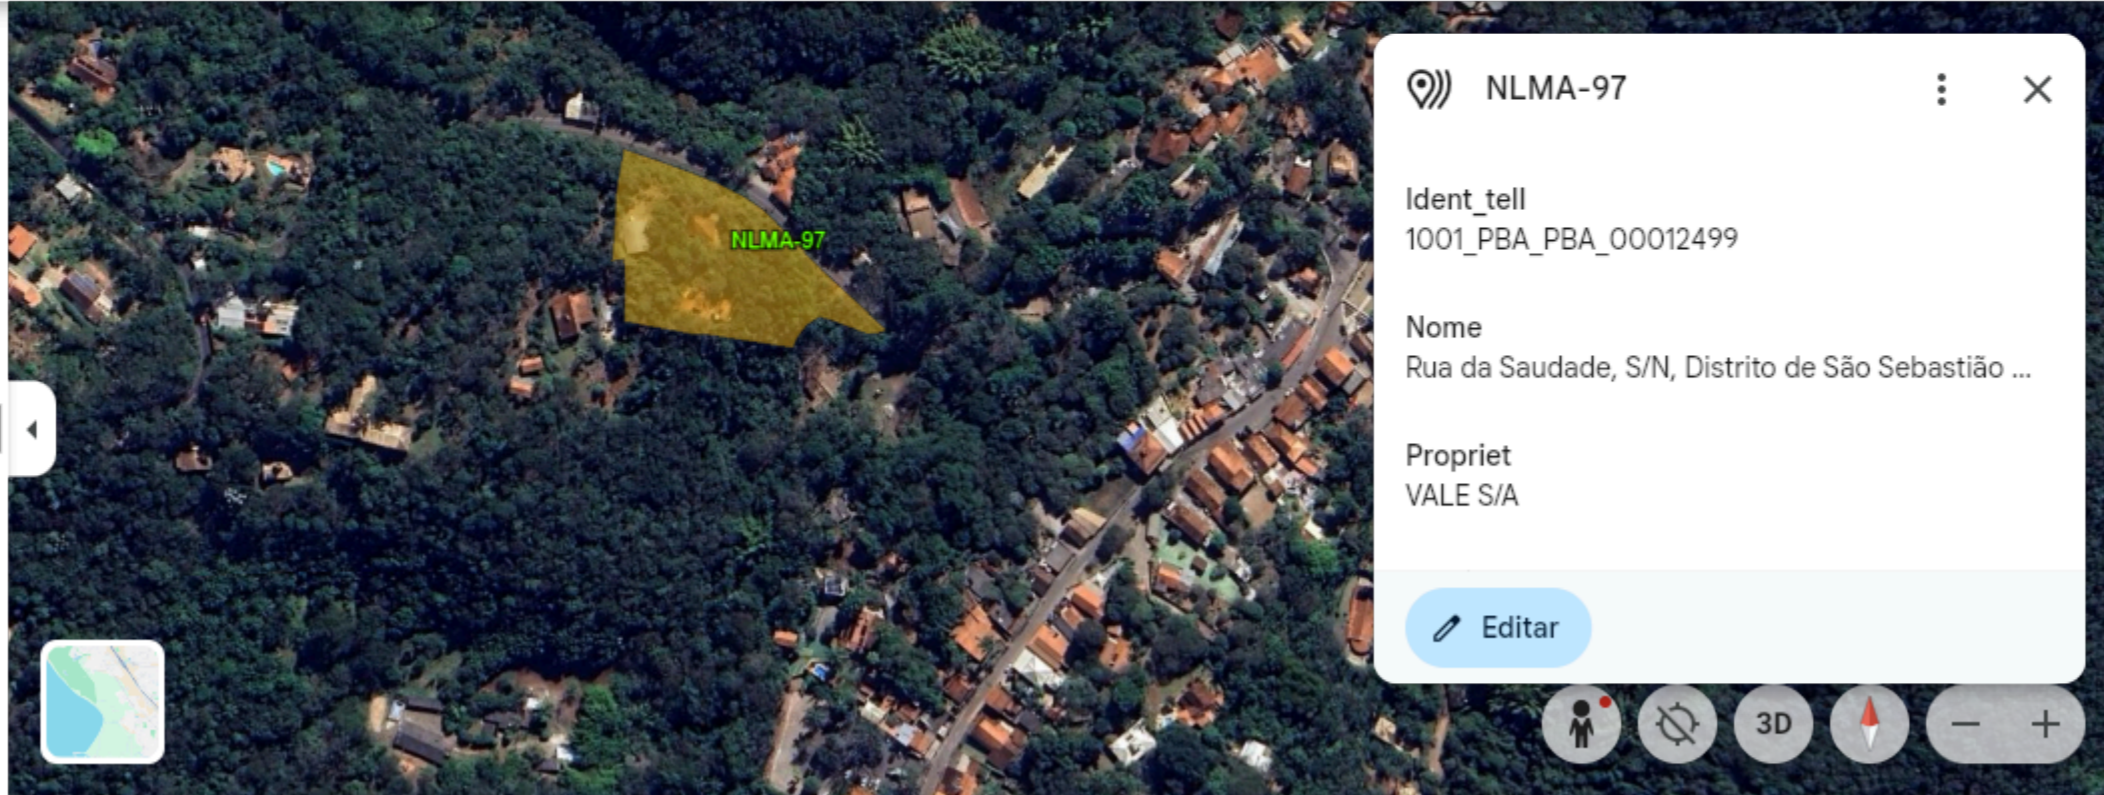

Padrão Fazer upgrade agora

Pesquisar no Google Earth

Conteúdo do mapa

Processamento de dados concluído

1 de 1 processo concluído

NLMA-97.kmz Concluída

NLMA-97

NLMA-97

Ident\_tell  
1001\_PBA\_PBA\_00012499

Nome  
Rua da Saudade, S/N, Distrito de São Sebastião ...

Propriet  
VALE S/A

Editar

Google 100% Atribuição de dados 08/08/2025 100 m Câmera: 1.900 m 20°02'34.27"S 43°54'56.12"W 897 m