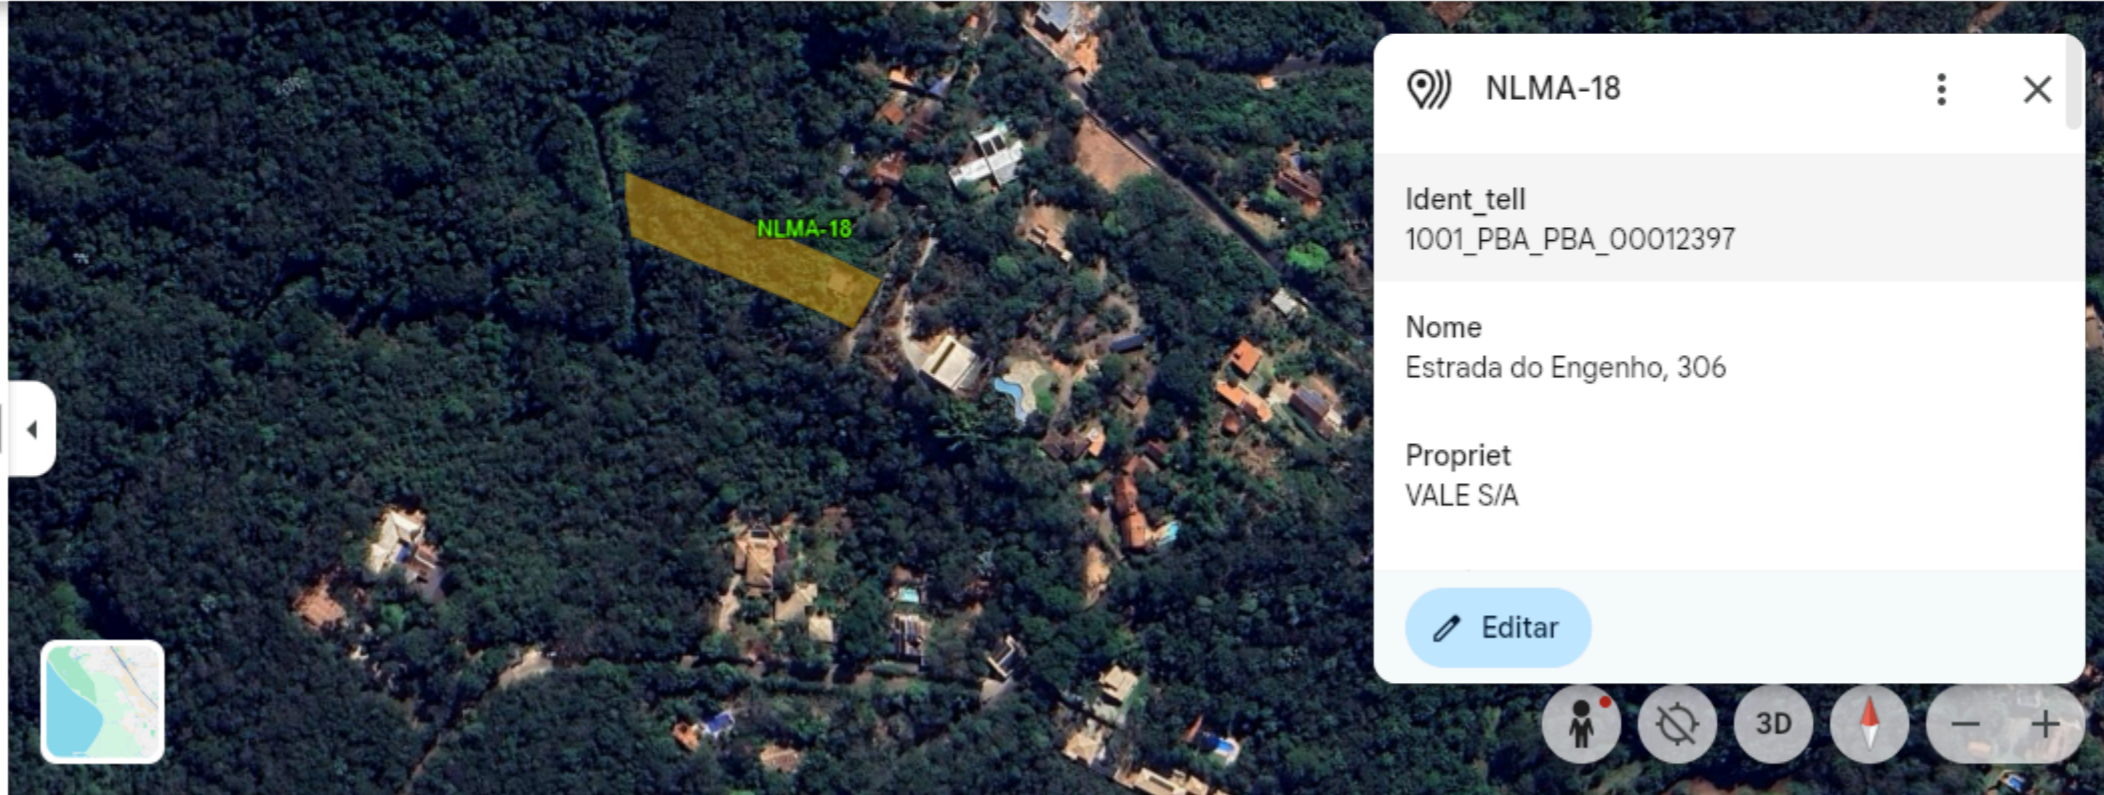

Padrão Fazer upgrade agora

Pesquisar no Google Earth

Conteúdo do mapa

Processamento de dados concluído

1 de 1 processo concluído

NLMA-18.kmz Concluída

NLMA-18

NLMA-18

Ident\_tell  
1001\_PBA\_PBA\_00012397

Nome  
Estrada do Engenho, 306

Propriet  
VALE S/A

Editar

Google 100% Atribuição de dados 08/08/2025 100 m Câmera: 1.903 m 20°02'34.24"S 43°55'21.56"W 903 m