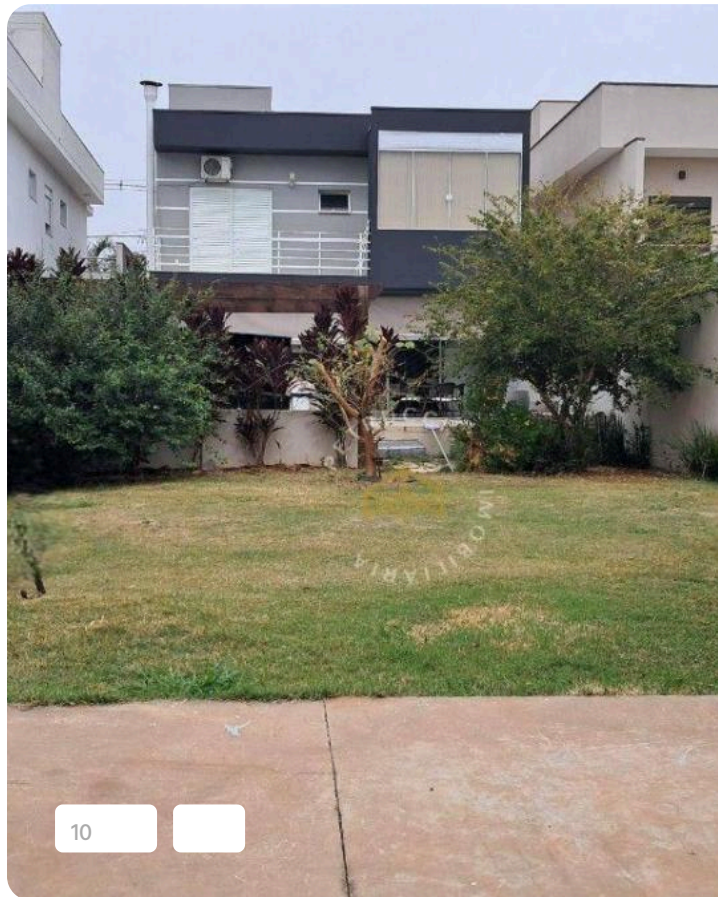

Ver todas as fotos

Terreno · 250m²

Venda R$ 371.000

Me avisar se o preço baixar

Condomínio R$ 400 · IPTU R$ 200

📍 Avenida Santana 1990, Jardim Golden Park Residence, Hortolândia